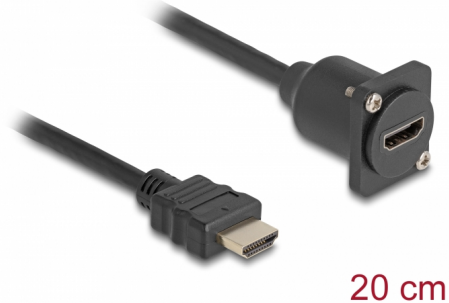

Delock Cablu HDMI tip-D tip tată la mamă negru 20 cm

Descriere scurta

Acest cablu de la Delock poate fi folosit, de exemplu, pentru instalare într-un panou sau carcasă cu deschidere de tip-D. Poate fi folosit și pentru a extinde și conecta diverse dispozitive HDMI.

20 cm

Nr. 87966

EAN: 4043619879663

Țara de origine: China

Pachet: Pungă din plastic
cu închidere tip fermoar

Specification

- Conectori:
 - 1 x HDMI tată
 - 1 x HDMI mamă
- Grosime cablu: 30 AWG
- Rezoluție de până la 3840 x 2160 @ 60 Hz
- Suport HDCP și HDR
- Pentru porturile de tip-D cu 24 x 19 mm
- Decupaj panou (diametru): aprox. 24 mm
- Două găuri de montare pentru fixarea cu șurub
- Diametru cablu: aprox. 6 mm
- Lungimea incl. conectori: aprox. 20 cm
- Material: PVC
- Culoare: negru

Cerinte de sistem

- O conexiune HDMI liberă

Pachetul contine

- Cablu de tip-D

Imagini

Interface

Conector 1:	1 x HDMI tată
Conector 2:	1 x HDMI mamă

Technical characteristics

Maximum screen resolution:	3840 x 2160 @ 60 Hz
----------------------------	---------------------

Physical characteristics

Conductor gauge:	30 AWG
Material:	PVC
Lungime:	20 cm
Colour:	negru
Diametru cablu:	6 mm