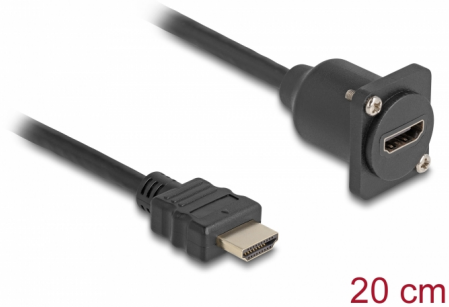

# Delock Kabel HDMI typu-D męski na żeński czarny 20 cm

## Opis

Kabel firmy Delock można wykorzystać m.in. do montażu w panelu lub obudowie z otworem typu D. Może być również używany do przedłużania i podłączania różnych urządzeń HDMI.

20 cm

## Specyfikacja

- Złącze:
  - 1 x HDMI męski
  - 1 x HDMI żeński
- Rodzaj kabla: 30 AWG
- Rozdzielczość do 3840 x 2160 @ 60 Hz
- Obsługa HDCP oraz HDR
- Dla portów D-type 24 x 19 mm
- Panelu (średnica): ok. 24 mm
- Dwa otwory montażowe do mocowania śrubami
- Średnica kabla: ok. 6 mm
- Długość ze złączami: ok. 20 cm
- Materiał: PVC
- Kolor: czarny

## Physical characteristics

Conductor gauge:	30 AWG
Materiał:	PVC
Długość:	20 cm
Kolor:	czarny
Średnica kabla:	6 mm