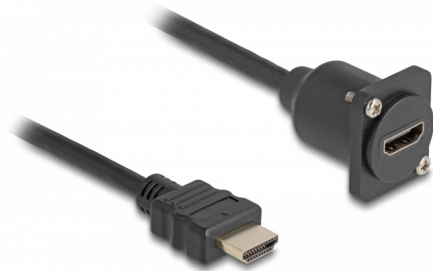

Delock D-Type HDMI kabel muški na ženski, crni 20 cm

Opis

Ovaj kabel tvrtke Delock može se koristiti npr. za ugradnju u ploču ili kućište s D-Type otvorom. Također se može koristiti za proširenje i povezivanje raznih HDMI uređaja.

20 cm

Predmet br. 87966

EAN: 4043619879663

Zemlja podrijetla: China

Pakiranje: Plastična vrećica sa zip zatvaračem

Tehnički podaci

- Priključak:
 - 1 x HDMI muški
 - 1 x HDMI ženski
- Presjek kabela: 30 AWG
- Razlučivost 3840 x 2160 @ 60 Hz
- Podrška za HDCP i HDR
- Za D-type ulaze dimenzije 24 x 19 mm
- Izrez ploče (promjer): oko 24 mm
- Dvije montažne rupe za pričvršćenje vijka
- Promjer kabela: oko 6 mm
- Duljina zajedno s priključkom: oko 20 cm
- Materijal: PVC
- Boja: crno

Preduvjeti sustava

- Besplatna HDMI veza

Sadržaj pakiranja

- D-Type kabel

Slike

Interface

Priključak 1:	1 x HDMI muški
Priključak 2:	1 x HDMI ženski

Technical characteristics

Maximum screen resolution:	3840 x 2160 @ 60 Hz
----------------------------	---------------------

Physical characteristics

Conductor gauge:	AWG 30
Materijal:	PVC
Duljina:	20 cm
Boja:	crne
Promjer kabela:	6 mm