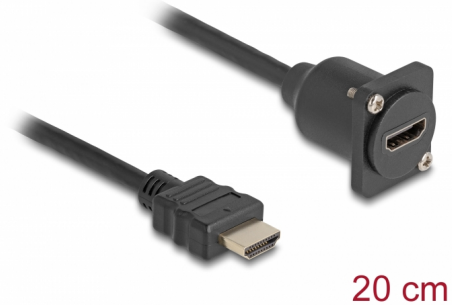

Delock Καλώδιο Τύπου-D HDMI αρσενικό προς θηλυκό σε μαύρο χρώμα 20 εκ.

Περιγραφή

Αυτό το καλώδιο της Delock μπορεί να χρησιμοποιηθεί π.χ. για εγκατάσταση σε ένα δικτύωμα ή περίβλημα με άνοιγμα Τύπου-D. Μπορεί επίσης να χρησιμοποιηθεί για την επέκταση και σύνδεση διάφορων συσκευών HDMI.

20 cm

Αρ. προϊόντος 87966

EAN: 4043619879663

Χώρα προέλευσης: China

Συσκευασία: Τσαντάκι με φερμουάρ

Χαρακτηριστικά

- Συνδετήρας:
 - 1 x HDMI αρσενικό
 - 1 x HDMI θηλυκό
- Μετρητής καλωδίου: 30 AWG
- Ανάλυση έως και 3840 x 2160 @ 60 Hz
- Υποστήριξη HDCP και HDR
- Για θύρες τύπου D με 24 x 19 mm
- Διατρήσεις πίνακα (διάμετρος): περ. 24 mm
- Δύο οπές τοποθέτησης για στερέωση με βίδες
- Διάμετρος καλωδίου: περ. 6 mm
- Μήκος συμπεριλ. συνδέσμου: περ. 20 cm
- Υλικό: PVC
- Χρώμα: μαύρο

Απαιτήσεις συστήματος

- Μια ελεύθερη σύνδεση HDMI

Περιεχόμενα συσκευασίας

- Καλώδιο Τύπου-D

Εικόνες

Interface

Συνδετήρας 1:	1 x HDMI αρσενικό
Συνδετήρας 2:	1 x HDMI θηλυκό

Technical characteristics

Maximum screen resolution:	3840 x 2160 @ 60 Hz
----------------------------	---------------------

Physical characteristics

Conductor gauge:	30 AWG
Υλικό:	PVC
Μήκος:	20 cm
Χρώμα:	μαύρο
Διάμετρος καλωδίου:	6 mm