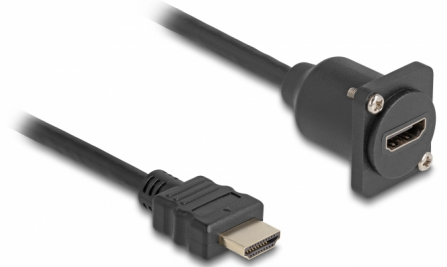

Delock D-Typ HDMI Kabel Stecker zu Buchse schwarz 20 cm

Kurzbeschreibung

Dieses Kabel von Delock eignet sich z. B. zum Einbau in einem Panel oder Gehäuse mit D-Typ Aussparung. Zudem kann es zur Verlängerung und zum Anschluss diverser HDMI Geräte verwendet werden.

20 cm

Artikel-Nr. 87966

EAN: 4043619879663

Ursprungsland: China

Verpackung:
Wiederverschließbare
Tüte

Spezifikation

- Anschlüsse:
 - 1 x HDMI Stecker
 - 1 x HDMI Buchse
- Drahtquerschnitt: 30 AWG
- Auflösung bis 3840 x 2160 @ 60 Hz
- HDCP und HDR Unterstützung
- Zum Einbau in D-Typ Ports mit 24 x 19 mm
- Gehäuseausschnitt (Durchmesser): ca. 24 mm
- Zwei Bohrungen zur Schraubbefestigung
- Kabeldurchmesser: ca. 6 mm
- Länge inkl. Anschlüsse: ca. 20 cm
- Material: PVC
- Farbe: schwarz

Systemvoraussetzungen

- Ein freier HDMI Anschluss

Packungsinhalt

- D-Typ Kabel

Abbildungen

Schnittstelle

Anschluss 1:	1 x HDMI Stecker
Anschluss 2:	1 x HDMI Buchse

Technische Eigenschaften

Maximale Bildauflösung:	3840 x 2160 @ 60 Hz
-------------------------	---------------------

Physikalische Eigenschaften

Leiterquerschnitt:	30 AWG
Material:	PVC
Länge:	20 cm
Farbe:	schwarz
Kabeldurchmesser:	6 mm