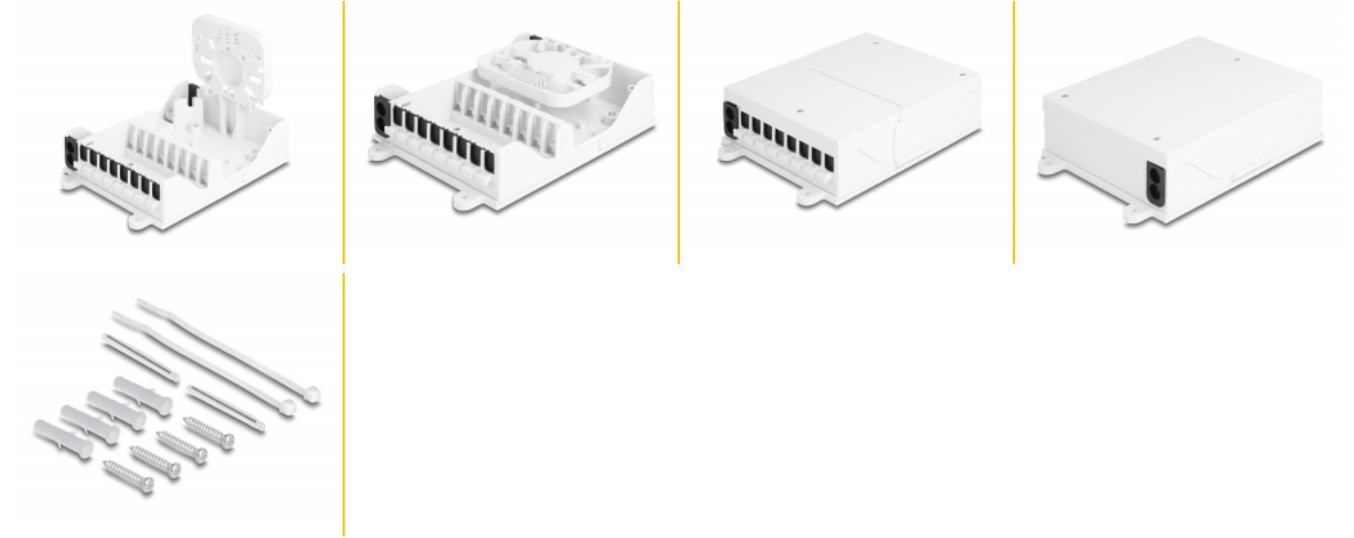

- Monteringsmaterial
- 2 x värmekrympskarvskydd

Bilder