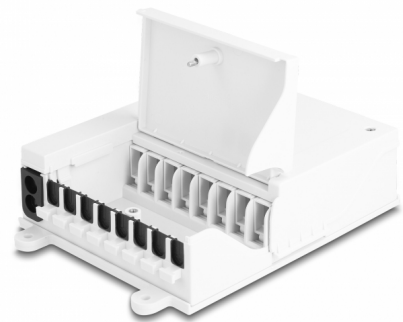

Delock Fiberoptisk fördelningsdosa FTTH inomhusbruk för väggmontering 8 portar vit

Beskrivning

Fördelningsdosa från Delock som kan användas för väggmontering och fungerar som ett skyddshölje för optiska kablar och kopplingar. Fördelningsdosen har plats för upp till åtta SC Simplex eller LC Duplex-kopplingar.

Separat skarvyta och kabelanslutning

Den inbyggda skarvbrickan möjliggör en prydlig dragning av enskilda fiber för optimal överföring av ljusvågssignaler. Skarvytan och kabelanslutningen vid fördelningsdosen är separerade för att undvika korsningar.

Olika applikationer

Fördelningsdosen används i optiska telekommunikationsnätverk, LAN, CATV, FTTH-nätverk samt PON och G-PON.

Artikelnummer 87949

EAN: 4043619879496

Ursprungsland: China

Paket: Låda

Specifikationer

- Fiberoptisk fördelningsdosa för FTTH-applikationer
- 8 platser för SC Simplex eller LC Duplex-kopplingar
- Väggmontering
- Skyddet kan öppnas 90°
- Med skarvbricka
- Kabelingång med gummitförsegling
- Passar för inomhusbruk
- Omgivningstemperatur: -40 °C ~ 70 °C
- Hölje färg: vit
- Höljets material: ABS
- Mått (LxBxH): ca 193 x 127 x 46 mm

Paketets innehåll

- Fiberoptisk fördelningsdosa