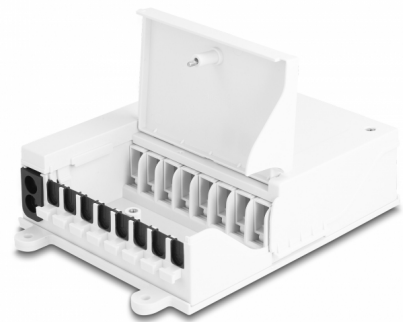

Delock Fiberoptisk fördelningsdosa FTTH inomhusbruk för väggmontering 8 portar vit

Beskrivning

Fördelningsdosa från Delock som kan användas för väggmontering och fungerar som ett skyddshölje för optiska kablar och kopplingar. Fördelningsdosan har plats för upp till åtta SC Simplex eller LC Duplex-kopplingar.

Separat skarvyta och kabelanslutning

Den inbyggda skarvbrickan möjliggör en prydlig dragning av enskilda fiber för optimal överföring av ljusvågssignaler. Skarvytan och kabelanslutningen vid fördelningsdosan är separerade för att undvika korsningar.

Olika applikationer

Fördelningsdosan används i optiska telekommunikationsnätverk, LAN, CATV, FTTH-nätverk samt PON och G-PON.

Artikelnummer 87949

EAN: 4043619879496

Ursprungsland: China

Paket: Låda

Specifikationer

- Fiberoptisk fördelningsdosa för FTTH-applikationer
- 8 platser för SC Simplex eller LC Duplex-kopplingar
- Väggmontering
- Skyddet kan öppnas 90°
- Med skarvbricka
- Kabelingång med gummiförsegling
- Passar för inomhusbruk
- Omgivningstemperatur: -40 °C ~ 70 °C
- Hölje färg: vit
- Höljets material: ABS
- Mått (LxBxH): ca 193 x 127 x 46 mm

Paketets innehåll

- Fiberoptisk fördelningsdosa