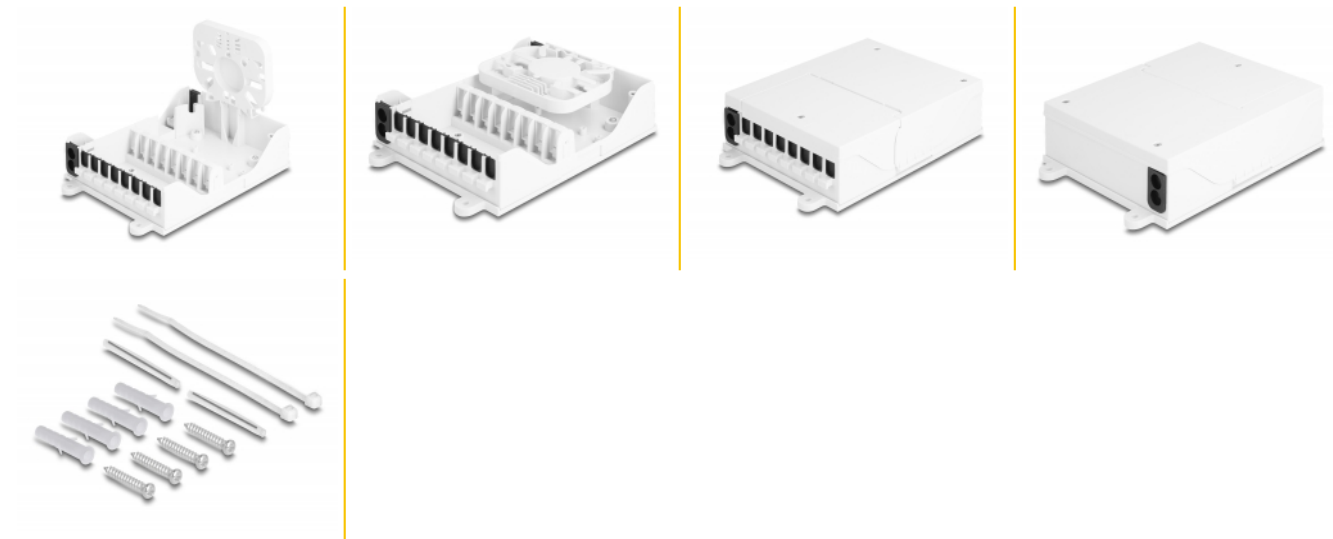

- Material de montare
- 2 x tuburi de protecție sudură

Imagini