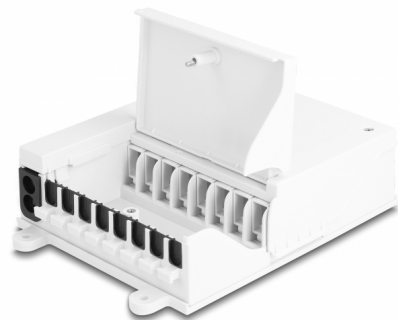

Delock Cutie de distribuție cu fibră optică FTTH de interior pentru montare pe perete, 8 porturi, alb

Descriere scurta

Această cutie de distribuție de la Delock poate fi utilizată pentru montarea pe perete și servește ca o carcasă de protecție pentru cabluri optice și cuplaje. Cutia de distribuție poate găzdui până la opt cuplaje SC Simplex sau LC Duplex.

Zona de îmbinare separată și conexiune prin cablu

Tava de îmbinare integrată permite rutarea îngrijită a fibrelor individuale pentru transmiterea optimă a semnalelor de undă de lumină. Zona de îmbinare și conexiunea prin cablu din cutia de distribuție sunt separate pentru a evita încrucișările.

Diverse aplicații

Cutia de distribuție este utilizată în rețele optice de telecomunicații, rețele LAN, CATV, FTTH, precum și PON și G-PON.

Nr. 87949

EAN: 4043619879496

Țara de origine: China

Pachet: Box

Detalii tehnice

- Cutie de distribuție cu fibră optică pentru aplicații FTTH
- 8 sloturi pentru cuplajele SC Simplex sau LC Duplex
- Montare pe perete
- Capacul poate fi deschis până la 90°
- Cu tavă de îmbinare
- Intrare cablu cu garnitură de cauciuc
- Potrivită pentru utilizarea în interior
- Temperatura mediului: -40 °C ~ 70 °C
- Carcasa uitoare: alb
- Material carcasă: ABS
- Dimensiunii (LxlxÎ): aprox. 193 x 127 x 46 mm

Pachetul contine

- Cutie de distribuție fibră optică