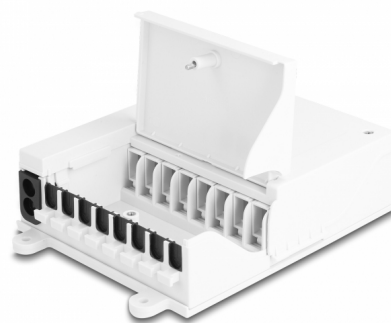

Delock Cutie de distribuție cu fibră optică FTTH de interior pentru montare pe perete, 8 porturi, alb

Descriere scurta

Această cutie de distribuție de la Delock poate fi utilizată pentru montarea pe perete și servește ca o carcasă de protecție pentru cabluri optice și cuplaje. Cutia de distribuție poate găzdui până la opt cuplaje SC Simplex sau LC Duplex.

Zona de îmbinare separată și conexiune prin cablu

Tava de îmbinare integrată permite rutarea îngrijită a fibrelor individuale pentru transmiterea optimă a semnalelor de undă de lumină. Zona de îmbinare și conexiunea prin cablu din cutia de distribuție sunt separate pentru a evita încrucișările.

Diverse aplicații

Cutia de distribuție este utilizată în rețele optice de telecomunicații, rețele LAN, CATV, FTTH, precum și PON și G-PON.

Nr. 87949

EAN: 4043619879496

Țara de origine: China

Pachet: Box

Detalii tehnice

- Cutie de distribuție cu fibră optică pentru aplicații FTTH
- 8 sloturi pentru cuplajele SC Simplex sau LC Duplex
- Montare pe perete
- Capacul poate fi deschis până la 90°
- Cu tavă de îmbinare
- Intrare cablu cu garnitură de cauciuc
- Potrivită pentru utilizarea în interior
- Temperatura mediului: -40 °C ~ 70 °C
- Carcasa uitoare: alb
- Material carcasă: ABS
- Dimensiunii (LxlxÎ): aprox. 193 x 127 x 46 mm

Pachetul contine

- Cutie de distribuție fibră optică