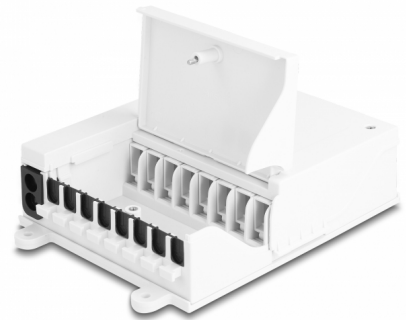

Delock Optička razdjelna kutija FTTH unutarnja za zidnu montažu, 8 otvora, bijela

Opis

Ova razdjelna distribucijska kutija tvrtke Delock može se koristiti za zidnu ugradnju te služi kao zaštitno kućište za optičke kabele i spojnice. Razdjelna kutija može smjestiti do osam SC Simplex ili LC Duplex spojnici.

Odvojeno područje za spajanje i priključak kabela

Integrirani pretinac za spajanje omogućuje uredno provlačenje pojedinačnih vlakana za optimalan prijenos svjetlosnih signala. Područje za spajanje i priključak kabela na razdjelnoj kutiji odvojeni su kako bi se izbjegla križanja.

Razne primjene

Razdjelna kutija koristi se u optičkim telekomunikacijskim mrežama, LAN, CATV, FTTH mrežama, te PON i G-PON.

Predmet br. 87949

EAN: 4043619879496

Zemlja podrijetla: China

Pakiranje: Kutija

Tehnički podaci

- Optička razdjelna kutija za FTTH primjene
- 8 utora za SC Simplex ili LC Duplex spojke
- Postavljanje na zid
- Poklopac se može otvoriti 90°
- S pretincem za spajanje
- Ulaz kabela s gumenom brtvom
- Prikladno za unutarnju upotrebu
- Okolna temperatura: -40 °C ~ 70 °C
- Kućište boja: bijela
- Materijal kućišta: ABS
- Mjere (DxŠxV): oko 193 x 127 x 46 mm