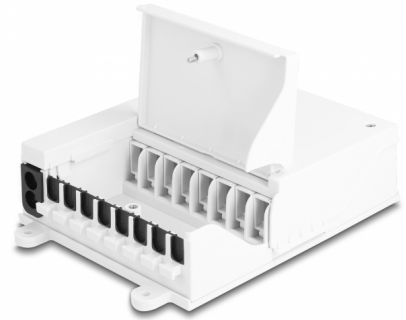

Delock Optička razdjelna kutija FTTH unutarnja za zidnu montažu, 8 otvora, bijela

Opis

Ova razdjelna distribucijska kutija tvrtke Delock može se koristiti za zidnu ugradnju te služi kao zaštitno kućište za optičke kabele i spojnice. Razdjelna kutija može smjestiti do osam SC Simplex ili LC Duplex spojnici.

Odvojeno područje za spajanje i priključak kabela

Integrirani pretinac za spajanje omogućuje uredno provlačenje pojedinačnih vlakana za optimalan prijenos svjetlosnih signala. Područje za spajanje i priključak kabela na razdjelnoj kutiji odvojeni su kako bi se izbjegla križanja.

Razne primjene

Razdjelna kutija koristi se u optičkim telekomunikacijskim mrežama, LAN, CATV, FTTH mrežama, te PON i G-PON.

Predmet br. 87949

EAN: 4043619879496

Zemlja podrijetla: China

Pakiranje: Kutija

Tehnički podaci

- Optička razdjelna kutija za FTTH primjene
- 8 utora za SC Simplex ili LC Duplex spojke
- Postavljanje na zid
- Poklopac se može otvoriti 90°
- S pretincem za spajanje
- Ulaz kabela s gumenom brtvom
- Prikladno za unutarnju upotrebu
- Okolna temperatura: -40 °C ~ 70 °C
- Kućište boja: bijela
- Materijal kućišta: ABS
- Mjere (DxŠxV): oko 193 x 127 x 46 mm