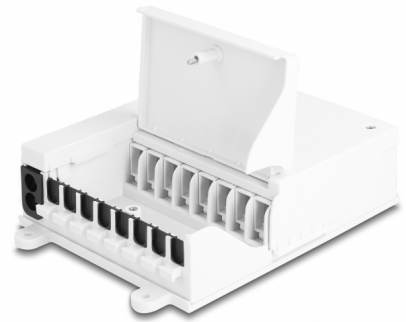

Delock Scatola di distribuzione per fibra ottica FTTH da interni per montaggio a parete 8 porte bianco

Descrizione

Questa scatola di distribuzione bloccabile in fibra ottica Delock può essere utilizzata per il montaggio a parete e serve come custodia protettiva per cavi ottici e accoppiamenti. La scatola di distribuzione può ospitare fino a otto accoppiamenti SC Simplex o LC Duplex.

Area di giunzione e connessione cavi separate

Il vassoio di giunzione integrato consente un instradamento pulito delle singole fibre per una trasmissione ottimale dei segnali a onde luminose. L'area di giunzione e il collegamento dei cavi nella scatola di distribuzione sono separati per evitare accavallamenti.

Varie applicazioni

La scatola di distribuzione viene utilizzata nelle reti ottiche di telecomunicazione, LAN, CATV, reti FTTH, nonché PON e G-PON.

Articolo n. 87949

EAN: 4043619879496

Paese di origine: China

Pacchetto: Box

Dettagli tecnici

- Scatola di distribuzione in fibra ottica per applicazioni FTTH
- 8 slot per attacchi SC Simplex o LC Duplex
- Montaggio a parete
- Il coperchio può essere aperto a 90°
- Con vassoio di giunzione
- Ingresso cavi con guarnizione in gomma
- Adatto per uso interno
- Temperatura ambientale: -40 °C ~ 70 °C
- Custodia colore: bianco
- Materiale custodia: ABS
- Dimensioni (LxPxA): ca. 193 x 127 x 46 mm