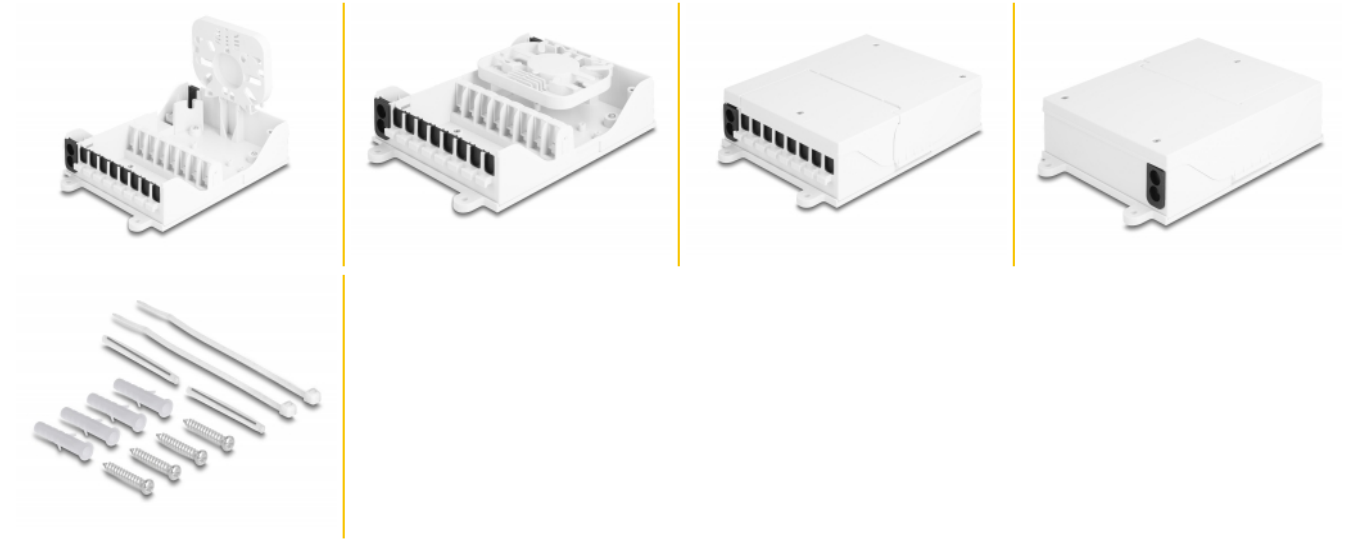

- Materiale di montaggio
- 2 x protezione di giunzione termorestringente

Immagini