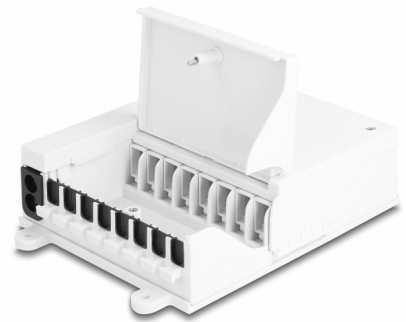

Delock Κυτίο Διανομής Οπτικών Ινών FTTH εσωτερικής χρήσης για τοποθέτησης σε τοίχο 8 θυρών σε λευκό χρώμα

Περιγραφή

Αυτό το κυτίο διανομής της Delock μπορεί να χρησιμοποιηθεί για τοποθέτηση σε τοίχο και εξυπηρετεί ως προστατευτικό περίβλημα για οπτικά καλώδια και συζεύξεις. Το κυτίο διανομής μπορεί να φιλοξενήσει έως και οκτώ ζεύξεις SC Simplex ή LC Duplex.

Ξεχωριστή περιοχή συγκόλλησης και σύνδεσης καλωδίου

Ο ενσωματωμένος δίσκος σύνδεσης επιτρέπει μια καθαρή δρομολόγηση των μεμονωμένων ινών για τη βέλτιστη μετάδοση των σημάτων φωτεινών κυμάτων. Η περιοχή συγκόλλησης και η σύνδεση καλωδίου στο κυτίο διανομής είναι ξεχωριστές ώστε να αποφεύγονται οι διασταυρώσεις.

Διάφορες εφαρμογές

Το κυτίο διανομής χρησιμοποιείται σε οπτικά δίκτυα τηλεπικοινωνιών, δίκτυα LAN, CATV, FTTH, καθώς επίσης και PON και G-PON.

Αρ. προϊόντος 87949

EAN: 4043619879496

Χώρα προέλευσης: China

Συσκευασία: Συσκευασία

Προδιαγραφές

- Κυτίο διανομής οπτικής ίνας για εφαρμογές FTTH
- 8 υποδοχές για σύζευξη SC Simplex ή LC Duplex
- Τοποθέτηση σε τοίχο
- Το κάλυμμα μπορεί να ανοίξει κατά 90°
- Με δίσκο σύνδεσης
- Είσοδος καλωδίου με σφράγιση από καουτσούκ
- Κατάλληλο για εσωτερική χρήση
- Θερμοκρασία περιβάλλοντος: -40 °C ~ 70 °C
- Περίβλημα Χρώμα: λευκό
- Υλικό περιβλήματος: ABS
- Διαστάσεις (ΜxΠxΥ): περ. 193 x 127 x 46 mm