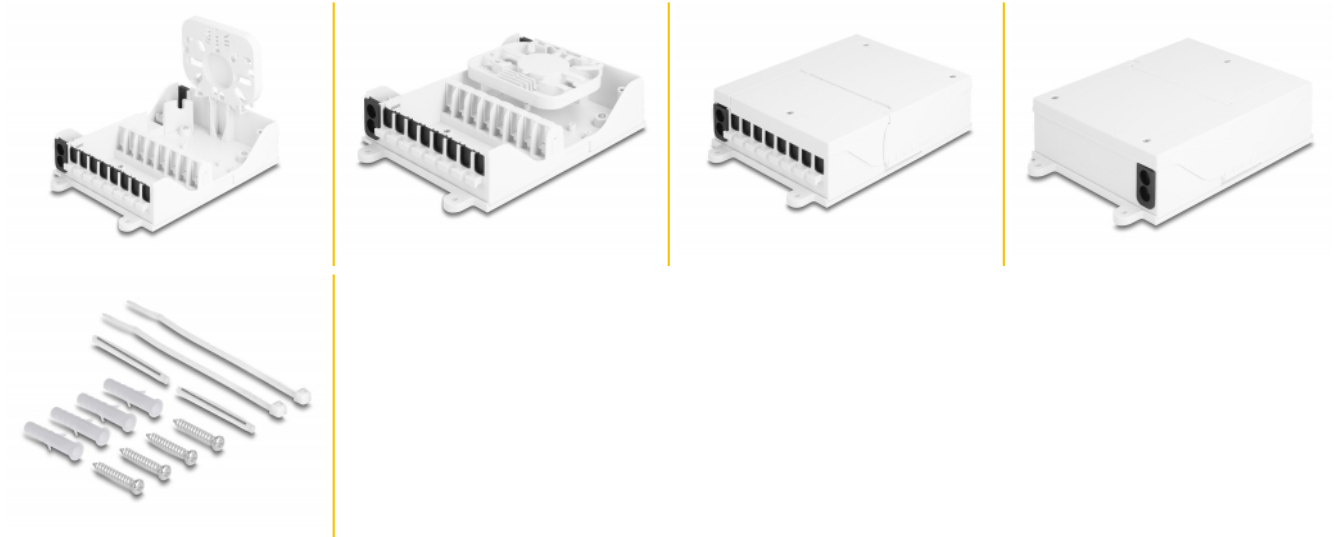

- LWL Verteilerbox
- Befestigungsmaterial
- 2 x Schrumpfspleißschutz

Abbildungen