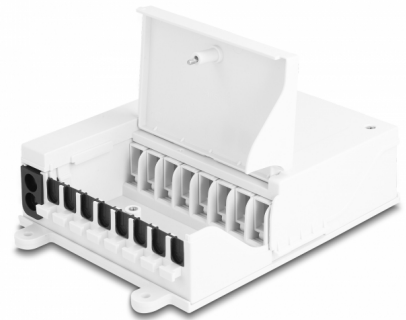

Delock LWL FTTH Indoor Verteilerbox zur Wandmontage 8 Port weiß

Beschreibung

Diese Verteilerbox von Delock eignet sich für die Wandmontage im Innenbereich und dient als Schutzvorrichtung für optische Kabel und Kupplungen. Die Verteilerbox ermöglicht die Aufnahme von bis zu acht SC Simplex oder LC Duplex Kupplungen.

Getrennter Spleißbereich und Kabelanschluss

Die integrierte Spleißschale ermöglicht ein sauberes Verlegen der einzelnen Fasern für die optimale Übertragung von Lichtwellensignalen. Der Spleißbereich und der Kabelanschluss bei der Verteilerbox sind getrennt, um Überkreuzungen zu vermeiden.

Verschiedene Einsatzmöglichkeiten

Die Verteilerbox wird in optischen Telekommunikationsnetzen, im LAN, CATV, FTTH-Netzwerken, sowie bei PON und G-PON verwendet.

Artikel-Nr. 87949

EAN: 4043619879496

Ursprungsland: China

Verpackung: Box

Technische Daten

- Glasfaser Verteilerbox für FTTH Anwendungen
- 8 Steckplätze für SC Simplex oder LC Duplex Kupplungen
- Wandmontage
- Abdeckung um 90° aufklappbar
- Mit Spleißschale
- Kabeleinführung mit Gummidichtung
- Für den Innenbereich geeignet
- Umgebungstemperatur: -40 °C ~ 70 °C
- Gehäusefarbe: weiß
- Gehäusematerial: ABS
- Maße (LxBxH): ca. 193 x 127 x 46 mm

Packungsinhalt