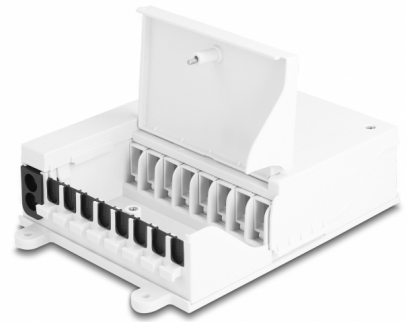

Delock Optická rozvodná krabice FTTH, interiérová, k montáži na stěnu, osmiportová, bílá

Popis

Tuto rozvodnou krabici značky Delock lze použít k montáži na stěnu a slouží jako ochranný kryt pro optické kabely a spojky. Rozvodná skříň pojme až osm spojek SC Simplex nebo LC Duplex.

Oddělená spojovací oblast a připojení kabelu

Integrovaný spojovací táč umožňuje přehledné nasměrování jednotlivých vláken pro optimální přenos světelných vlnových signálů. Spojovací oblast a připojení kabelu jsou v rozvodné krabici odděleny, aby nedocházelo k překřížení.

Různé aplikace

Tato rozvodná krabice se používá v optických telekomunikačních sítích, sítích LAN, CATV, FTTH, ale i na PON a G-PON.

Číslo produktu 87949

EAN: 4043619879496

Země původu: China

Balení: Box

Technické detaily

- Optická rozvodná skříň pro FTTH aplikace
- 8 sloty pro spojky SC Simplex nebo LC Duplex
- Montáž na zeď
- Kryt lze otevírat v úhlu 90°
- Se spojovacím tácem
- Kabelový vstup s gumovým těsněním
- Vhodná k použití v interiéru
- Teplota prostředí: -40 °C ~ 70 °C
- Pouzdro barva: bílá
- Materiál pouzdra: ABS
- Rozměry (DxŠxV): cca. 193 x 127 x 46 mm