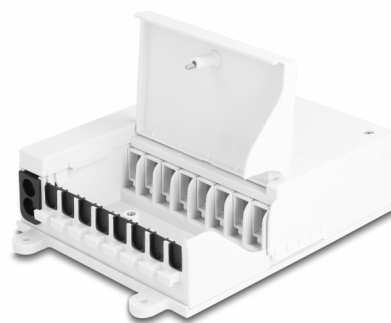

Delock Optická rozvodná krabice FTTH, interiérová, k montáži na stěnu, osmiportová, bílá

Popis

Tuto rozvodnou krabici značky Delock lze použít k montáži na stěnu a slouží jako ochranný kryt pro optické kabely a spojky. Rozvodná skříň pojme až osm spojek SC Simplex nebo LC Duplex.

Oddělená spojovací oblast a připojení kabelu

Integrovaný spojovací táč umožňuje přehledné nasměrování jednotlivých vláken pro optimální přenos světelných vlnových signálů. Spojovací oblast a připojení kabelu jsou v rozvodné krabici odděleny, aby nedocházelo k překřížení.

Různé aplikace

Tato rozvodná krabice se používá v optických telekomunikačních sítích, sítích LAN, CATV, FTTH, ale i na PON a G-PON.

Číslo produktu 87949

EAN: 4043619879496

Země původu: China

Balení: Box

Technické detaily

- Optická rozvodná skříň pro FTTH aplikace
- 8 sloty pro spojky SC Simplex nebo LC Duplex
- Montáž na zeď
- Kryt lze otevírat v úhlu 90°
- Se spojovacím tácem
- Kabelový vstup s gumovým těsněním
- Vhodná k použití v interiéru
- Teplota prostředí: -40 °C ~ 70 °C
- Pouzdro barva: bílá
- Materiál pouzdra: ABS
- Rozměry (DxŠxV): cca. 193 x 127 x 46 mm