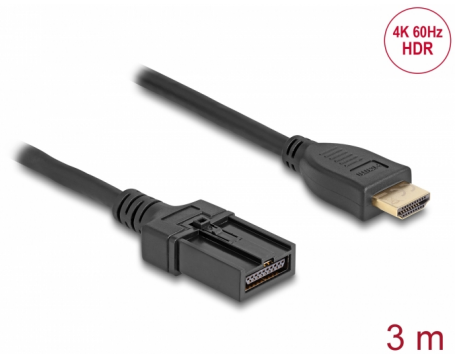

Delock HDMI Bilkabel HDMI-A hane till HDMI-E hane 3 m 4K 60 Hz

Beskrivning

HDMI-kabel från Delock används för att ansluta en skärm med HDMI-E-bilanslutning till multimediasystemet i ett fordon. Video- och ljudsignaler kan överföras.

HDMI-E-anslutningen har en låsmekanism och har utvecklats särskilt för att möta kraven inom fordonsindustrin. Det tål temperaturförändringar och vibrationer väldigt väl och förhindrar att smuts eller fukt tränger in.

Artikelnummer 87906

EAN: 4043619879069

Ursprungsland: China

Paket: Zippåse

Specifikationer

- Anslutning:
 - 1 x HDMI-A hane >
 - 1 x HDMI-E-bilkabel hane
- HDMI™-höghastighetskabel för fordon
- Sladdstorlek: 30 AWG
- Kabelldiameter: ca. 6 mm
- Kopparledare
- Guldpläterade kontakter
- Guldpläterade kontakter
- Dubbelskärmad kabel
- Dataöverföringshastighet upp till 10,2 Gbps
- Upplösning upp till: 3840 x 2160 @ 60 Hz (beroende på systemet och ansluten maskinvara)
- Stöder Dolby® TrueHD och DTS-HD Master Audio™
- Färg: svart
- Längd inkl. kontakter: ca. 3 m