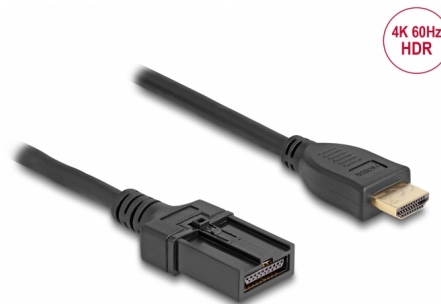

Delock HDMI Αυτοκινούμενο καλώδιο HDMI-A αρσενικό προς HDMI-E αρσενικό 3 μ. 4K 60 Hz

Περιγραφή

Αυτό το καλώδιο HDMI της Delock χρησιμοποιείται για τη σύνδεση μιας οθόνης με αυτοκινούμενο σύνδεσμο HDMI-E στο σύστημα πολυμέσων ενός οχήματος. Μεταδίδονται ηχητικά σήματα και σήματα video.

Ο σύνδεσμος HDMI-E διαθέτει μηχανισμό κλειδώματος και έχει σχεδιαστεί ειδικά για απαιτήσεις στον τομέα των οχημάτων. Μπορεί να αντέξει αυξομειώσεις θερμοκρασίας και δονήσεις πολύ καλά και αποτρέπει την είσοδο ακαθαρσιών και υγρασίας.

3 m

Αρ. προϊόντος 87906

EAN: 4043619879069

Χώρα προέλευσης: China

Συσκευασία: Τσαντάκι με φερμουάρ

Χαρακτηριστικά

- Συνδετήρας:
 - 1 x HDMI-A θηλυκή >
 - 1 x HDMI-E Αυτοκινούμενο αρσενικό
- Καλώδιο HDMI™ υψηλής ταχύτητας για χρήση σε αυτοκίνητα
- Μετρητής καλωδίου: 30 AWG
- Διάμετρος καλωδίου: περίπου 6 mm
- Αγωγός χαλκού
- Επιχρυσωμένες επαφές
- Επιχρυσωμένοι σύνδεσμοι
- Καλώδιο διπλής θωράκισης
- Ρυθμός μεταφοράς δεδομένων της τάξης των 10,2 Gbps
- Ανάλυση έως και 3840 x 2160 @ 60 Hz (ανάλογα με το σύστημα και το συνδεδεμένο υλικό)
- Υποστηρίζει Dolby® TrueHD και DTS-HD Master Audio™
- Χρώμα: μαύρο
- Μήκος συμπεριλ. συνδέσμου: περ. 3 m

Χρώμα καλωδίου:	μαύρο
Cable length incl. connector:	3 m
Τελείωμα συνδέσμου:	επιχρυσωμένη
Τελείωμα ακίδας:	επιχρυσωμένη
Conductor material:	χαλκός
Conductor gauge:	30 AWG
Shielding:	double