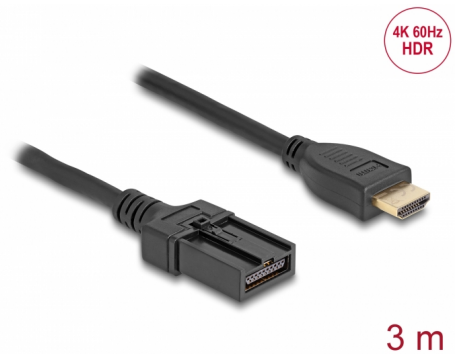

# Delock Kabel HDMI automobilového typu se HDMI-A samec na HDMI-E samec, 3 m, 4K 60 Hz

## Popis

Tento kabel HDMI značky Delock se používá k připojení displeje s automobilovým konektorem HDMI-E k multimediálnímu systému vozidla. Přenášený jsou video a audio signály.

Konektor HDMI-E má zamykací mechanismus a byl vyvinut speciálně pro požadavky automobilového sektoru. Velmi dobře snese teplotní fluktuace a vibrace a zamezuje pronikání prachu nebo vlhkosti.

## Specifikace

- Konektor:
  - 1 x HDMI-A samec >
  - 1 x HDMI-E automobilového typu samec
- Vysokorychlostní kabel HDMI™ pro automobilový průmysl
- Průřez kabelu: 30 AWG
- Průměr kabelu: cca. 6 mm
- Měděné vodiče
- Pozlacené kontakty
- Konektory pozlacené
- Dvojitě stínění
- Rychlost přenosu dat až 10,2 Gbps
- Rozlišení až 3840 x 2160 @ 60 Hz  
(v závislosti na systému a připojeném hardware)
- Vyhovuje Dolby® TrueHD a DTS-HD Master Audio™
- Barva: černá
- Délka včetně konektorů cca. 3 m

## Physical characteristics

Barva kabelu:	černá
Cable length incl. connector:	3 m
Konektor s povrchovou úpravou:	pozlacen
Pin s povrchovou úpravou:	pozlacen
Conductor material:	měď
Conductor gauge:	30 AWG
Shielding:	dvojit