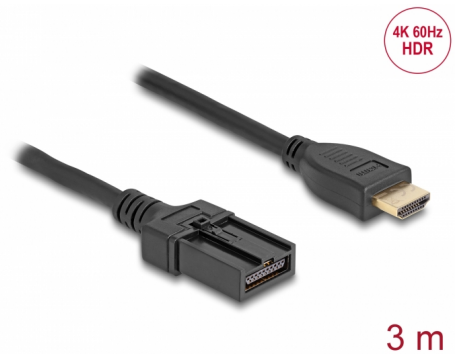

Delock Kabel HDMI automobilového typu se HDMI-A samec na HDMI-E samec, 3 m, 4K 60 Hz

Popis

Tento kabel HDMI značky Delock se používá k připojení displeje s automobilovým konektorem HDMI-E k multimediálnímu systému vozidla. Přenášeny jsou video a audio signály.

Konektor HDMI-E má zamykací mechanismus a byl vyvinut speciálně pro požadavky automobilového sektoru. Velmi dobře snese teplotní fluktuace a vibrace a zamezuje pronikání prachu nebo vlhkosti.

Číslo produktu 87906

EAN: 4043619879069

Země původu: China

Balení: Plastová taška se zipem

Technické detaily

- Konektor:
 - 1 x HDMI-A samec >
 - 1 x HDMI-E automobilového typu samec
- Vysokorychlostní kabel HDMI™ pro automobilový průmysl
- Průřez kabelu: 30 AWG
- Průměr kabelu: cca. 6 mm
- Měděné vodiče
- Pozlacené kontakty
- Konektory pozlacené
- Dvojitě stínění
- Rychlost přenosu dat až 10,2 Gbps
- Rozlišení až 3840 x 2160 @ 60 Hz
(v závislosti na systému a připojeném hardware)
- Vyhovuje Dolby® TrueHD a DTS-HD Master Audio™
- Barva: černá
- Délka včetně konektorů cca. 3 m

Konektor 1:	1 x HDMI-A samec
Konektor 2:	1 x HDMI-E male

Technical characteristics

Rychlost přenosu dat:	10,2 Gb/s
Maximum screen resolution:	3840 x 2160 @ 60 Hz

Physical characteristics

Barva kabelu:	černá
Cable length incl. connector:	3 m
Konektor s povrchovou úpravou:	pozlacen
Pin s povrchovou úpravou:	pozlacen
Conductor material:	měď
Conductor gauge:	30 AWG
Shielding:	dvojit