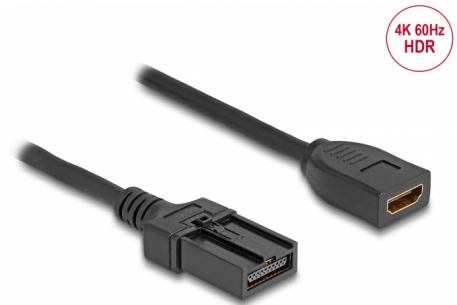

# Delock HDMI önműködő kábel HDMI-A anya - HDMI-E apa kapcsolattal 3 m, 4K 60 Hz-s

## Leírás

Ez a Delock HDMI kábel összeköt egy HDMI-E önműködő konnektorú lejátszót egy multimédia rendszerű eszközzel. Hang és képjelek is közvetítésre kerülnek.

A HDMI-E konnektor rendelkezik egy záró mechanizmussal és speciálisan a szállító szektor igényeinek megfelelően alakították ki. Vissza tudja tartani a hőmérséklet áramlását és ingadozását nagyon jól és megelőzi a pizok és pára beáramlását.

## Műszaki adatok

- Csatlakozó:
  - 1 x HDMI-A hüvely >
  - 1 x HDMI-E önműködő apa
- Autóba való High Speed HDMI™ kábel
- Kábel vastagsága: 30 AWG
- Kábelátmérő: kb. 6 mm
- Rézvezető
- Arany bevonatú érintkezők
- Arany bevonatú csatlakozók
- Duplán árnyékolt kábel
- Akár 18 Gbps sebességű adatátvitel
- Felbontás: max. 3840 x 2160 @ 60 Hz  
(a rendszertől és csatlakoztatott hardvertől függően)
- Támogatja a Dolby® TrueHD és a DTS-HD Master Audio™ technológiát
- Szín: fekete
- Hosszúság a csatlakozóval együtt: kb. 3 m

## Physical characteristics

Kábel színe:	fekete
Cable length incl. connector:	3 m
Csatlakozó bevonata:	aranyozott
Tű bevonata:	aranyozott
Conductor material:	réz
Conductor gauge:	30 AWG
Shielding:	double