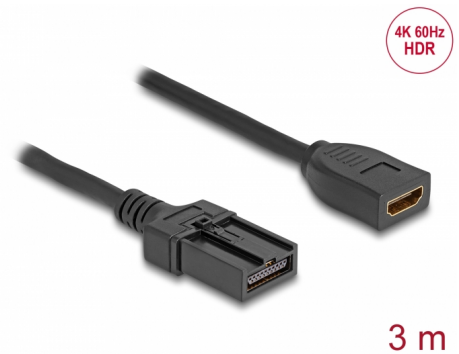

Delock HDMI Bilkabel HDMI-A hona till HDMI-E hane 3 m 4K 60 Hz

Beskrivning

HDMI-kabel från Delock används för att ansluta en skärm med HDMI-E-bilanslutning till multimediasystemet i ett fordon. Video- och ljudsignaler kan överföras.

HDMI-E-anslutningen har en låsmekanism och har utvecklats särskilt för att möta kraven inom fordonsindustrin. Det tål temperaturförändringar och vibrationer väldigt väl och förhindrar att smuts eller fukt tränger in.

Artikelnummer 87905

EAN: 4043619879052

Ursprungsland: China

Paket: Zippåse

Specifikationer

- Anslutning:
 - 1 x HDMI-A hona >
 - 1 x HDMI-E-bilkabel hane
- HDMI™-höghastighetskabel för fordon
- Sladdstorlek: 30 AWG
- Kabelldiameter: ca. 6 mm
- Kopparledare
- Guldpläterade kontakter
- Guldpläterade kontakter
- Dubbelskärmad kabel
- Dataöverföringshastighet upp till 18 Gbps
- Upplösning upp till: 3840 x 2160 @ 60 Hz (beroende på systemet och ansluten maskinvara)
- Stöder Dolby® TrueHD och DTS-HD Master Audio™
- Färg: svart
- Längd inkl. kontakter: ca. 3 m

Kontakt 1:	1 x HDMI-A hona
Kontakt 2:	1 x HDMI-E male

Technical characteristics

Dataöverföringshastighet:	10,2 Gb/s
Maximum screen resolution:	3840 x 2160 @ 60 Hz

Physical characteristics

Kabelfärg:	svart
Cable length incl. connector:	3 m
Kontakt slutförd:	guldpläterade
Stift slutförda:	guldpläterade
Conductor material:	koppar
Conductor gauge:	30 AWG
Shielding:	double