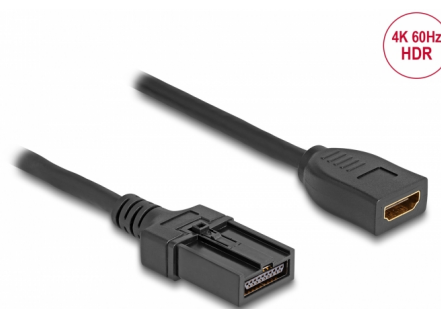

Delock HDMI automobilski kabel HDMI-A ženski na HDMI-E muški 3 m 4K 60 Hz

Opis

Ovaj HDMI kabel tvrtke Delock koristi se za spajanje zaslona s HDMI-E automobilskim spojnikom na multimedijском sustavu vozila. Video i audio signali se prenose.

HDMI-E spojnik ima blokirajući mehanizam i posebno je razvijen za zahtjeve u sektoru vozila. Može vrlo dobro podnijeti promjene temperature i vibracije i spriječiti prodiranje prljavštine ili vlage.

3 m

Predmet br. 87905

EAN: 4043619879052

Zemlja podrijetla: China

Pakiranje: Plastična vrećica sa zip zatvaračem

Tehnički podaci

- Priključak:
 - 1 x HDMI-A ženski >
 - 1 x HDMI-E automobilski muški
- HDMI™ kabel za brzinske automobile
- Presjek kabela: 30 AWG
- Promjer kabela: oko 6 mm
- Bakreni vodič
- Pozlaćeni kontakti
- Pozlaćeni priključci
- Kabel dolazi s dvostrukim oklopom
- Brzina prijenosa podataka do 18 Gbps
- Razlučivost 3840 x 2160 @ 60 Hz (ovisno o sustavu i spojenom hardveru)
- Podržava Dolby® TrueHD i DTS-HD Master Audio™
- Boja: crno
- Duljina zajedno s priključkom: oko 3 m

Boja kabela:	crne
Cable length incl. connector:	3 m
Površinska zaštite konektora:	pozlaćeni
Površinska zaštita kontakata:	pozlaćeni
Conductor material:	bakar
Conductor gauge:	AWG 30
Shielding:	double