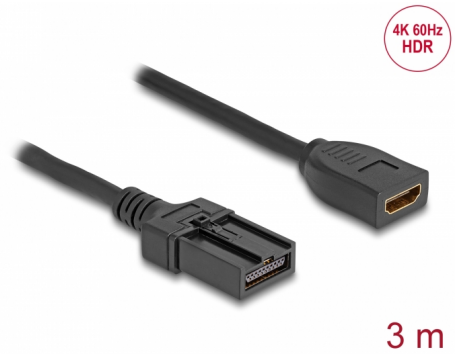

Delock HDMI automobilski kabel HDMI-A ženski na HDMI-E muški 3 m 4K 60 Hz

Opis

Ovaj HDMI kabel tvrtke Delock koristi se za spajanje zaslona s HDMI-E automobilskim spojnikom na multimedijском sustavu vozila. Video i audio signali se prenose.

HDMI-E spojnik ima blokirajući mehanizam i posebno je razvijen za zahtjeve u sektoru vozila. Može vrlo dobro podnijeti promjene temperature i vibracije i spriječiti prodiranje prljavštine ili vlage.

Predmet br. 87905

EAN: 4043619879052

Zemlja podrijetla: China

Pakiranje: Plastična vrećica sa zip zatvaračem

Tehnički podaci

- Priključak:
 - 1 x HDMI-A ženski >
 - 1 x HDMI-E automobilski muški
- HDMI™ kabel za brzinske automobile
- Presjek kabela: 30 AWG
- Promjer kabela: oko 6 mm
- Bakreni vodič
- Pozlaćeni kontakti
- Pozlaćeni priključci
- Kabel dolazi s dvostrukim oklopom
- Brzina prijenosa podataka do 18 Gbps
- Razlučivost 3840 x 2160 @ 60 Hz (ovisno o sustavu i spojenom hardveru)
- Podržava Dolby® TrueHD i DTS-HD Master Audio™
- Boja: crno
- Duljina zajedno s priključkom: oko 3 m

Boja kabela:	crne
Cable length incl. connector:	3 m
Površinska zaštite konektora:	pozlaćeni
Površinska zaštita kontakata:	pozlaćeni
Conductor material:	bakar
Conductor gauge:	AWG 30
Shielding:	double