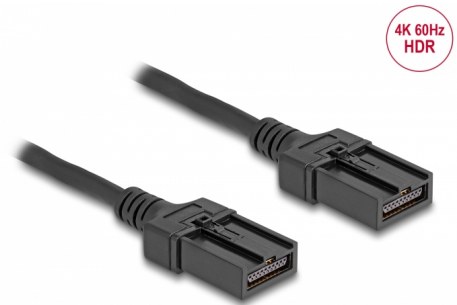

Delock HDMI önműködő kábel HDMI-E apa - HDMI-E apa kapcsolattal 3 m, 4K 60 Hz-s

Leírás

Ez a Delock HDMI kábel összeköt egy HDMI-E önműködő konnektorú lejátszót egy multimédia rendszerű eszközzel. Hang és képjelek is közvetítésre kerülnek.

A HDMI-E konnektor rendelkezik egy záró mechanizmussal és speciálisan a szállító szektor igényeinek megfelelően alakították ki. Vissza tudja tartani a hőmérséklet áramlását és ingadozását nagyon jól és megelőzi a pizok és pára beáramlását.

3 m

Tételszám 87904

EAN: 4043619879045

Származási hely: China

Csomag: Zárható
műanyag tasak

Műszaki adatok

- Csatlakozó:
 - 1 x HDMI-E önműködő apa >
 - 1 x HDMI-E önműködő apa
- Autóba való High Speed HDMI™ kábel
- Kábel vastagsága: 30 AWG
- Kábelátmérő: kb. 6 mm
- Rézvezető
- Arany bevonatú érintkezők
- Arany bevonatú csatlakozók
- Duplán árnyékolt kábel
- Akár 10,2 Gbps sebességű adatátvitel
- Felbontás: max. 3840 x 2160 @ 60 Hz
(a rendszertől és csatlakoztatott hardvertől függően)
- Támogatja a Dolby® TrueHD és a DTS-HD Master Audio™ technológiát
- Szín: fekete
- Hosszúság a csatlakozóval együtt: kb. 3 m

Csatlakozó 1:	1 x HDMI-E male
Csatlakozó 2:	1 x HDMI-E male

Technical characteristics

Sebességű adatátvitel:	10,2 Gb/s
Maximum screen resolution:	3840 x 2160 @ 60 Hz

Physical characteristics

Kábel színe:	fekete
Cable length incl. connector:	3 m
Csatlakozó bevonata:	aranyozott
Tű bevonata:	aranyozott
Conductor material:	réz
Conductor gauge:	30 AWG
Shielding:	double