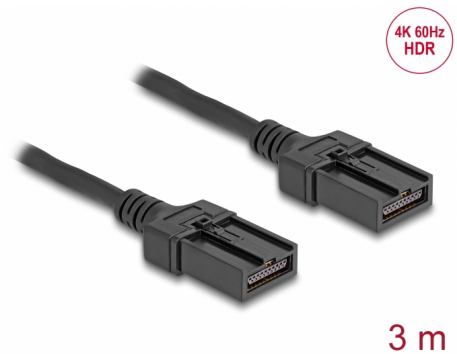

# Delock HDMI Bilkabel HDMI-E hane till HDMI-E hane 3 m 4K 60 Hz

## Beskrivning

HDMI-kabel från Delock används för att ansluta en skärm med HDMI-E-bilanslutning till multimediasystemet i ett fordon. Video- och ljudsignaler kan överföras.

HDMI-E-anslutningen har en låsmekanism och har utvecklats särskilt för att möta kraven inom fordonsindustrin. Det tål temperaturförändringar och vibrationer väldigt väl och förhindrar att smuts eller fukt tränger in.

## Specifikationer

- Anslutning:
  - 1 x HDMI-E-bilkabel hane >
  - 1 x HDMI-E-bilkabel hane
- HDMI™-höghastighetskabel för fordon
- Sladdstorlek: 30 AWG
- Kabelldiameter: ca. 6 mm
- Kopparledare
- Guldpläterade kontakter
- Guldpläterade kontakter
- Dubbelskärmad kabel
- Dataöverföringshastighet upp till 10,2 Gbps
- Upplösning upp till: 3840 x 2160 @ 60 Hz (beroende på systemet och ansluten maskinvara)
- Stöder Dolby® TrueHD och DTS-HD Master Audio™
- Färg: svart
- Längd inkl. kontakter: ca. 3 m

## Physical characteristics

Kabelfärg:	svart
Cable length incl. connector:	3 m
Kontakt slutförd:	guldpläterade
Stift slutförda:	guldpläterade
Conductor material:	koppar
Conductor gauge:	30 AWG
Shielding:	double