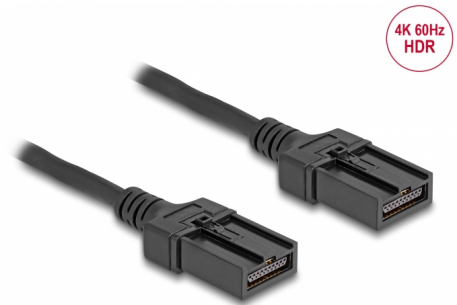

Delock HDMI Cablu automotiv HDMI-E tată la HDMI-E tată 3 m 4K 60 Hz

Descriere scurta

Acest cablu HDMI de la Delock este utilizat pentru conectarea unui display cu conector automotiv HDMI-E la sistemul multimedia al unui vehicul. Semnalele video și audio sunt transmise.

Conectorul HDMI-E are un mecanism de blocare și a fost dezvoltat special pentru cerințele din sectorul vehiculelor. Poate rezista foarte bine la fluctuațiile de temperatură și vibrații și previne pătrunderea murdăriei sau a umidității.

3 m

Nr. 87904

EAN: 4043619879045

Țara de origine: China

Pachet: Pungă din plastic
cu închidere tip fermoar

Detalii tehnice

- Conectori:
 - 1 x HDMI-E automotiv tată >
 - 1 x HDMI-E automotiv tată
- High Speed Automotive HDMI™
- Grosime cablu: 30 AWG
- Diametru cablu: ca. 6 mm
- Conductor din cupru
- Contacte placate cu aur
- Conectori placați
- Cablu dublu ecranat
- Rată de transfer a datelor de până la 10,2 Gbps
- Rezoluție de până la 3840 x 2160 @ 60 Hz
(în funcție de sistem și de componentele hardware conectate)
- Acceptă Dolby® TrueHD și DTS-HD Master Audio™
- Culoare: negru
- Lungimea incl. conectori: aprox. 3 m

Conector 1:	1 x HDMI-E male
Conector 2:	1 x HDMI-E male

Technical characteristics

Data transfer rate:	10,2 Gb/s
Maximum screen resolution:	3840 x 2160 @ 60 Hz

Physical characteristics

Cable colour:	negru
Cable length incl. connector:	3 m
Connector finishing:	placat cu aur
Pin finishing:	placat cu aur
Conductor material:	cupru
Conductor gauge:	30 AWG
Shielding:	double