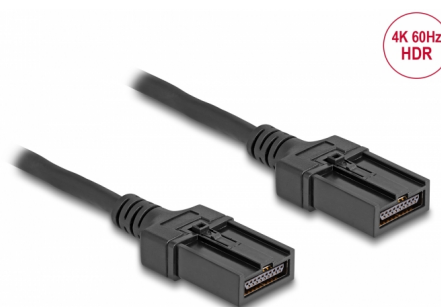

# Delock Kabel HDMI automobilového typu se HDMI-E samec na HDMI-E samec, 3 m, 4K 60 Hz

## Popis

Tento kabel HDMI značky Delock se používá k připojení displeje s automobilovým konektorem HDMI-E k multimediálnímu systému vozidla. Přenášeny jsou video a audio signály.

Konektor HDMI-E má zamykací mechanismus a byl vyvinut speciálně pro požadavky automobilového sektoru. Velmi dobře snese teplotní fluktuace a vibrace a zamezuje pronikání prachu nebo vlhkosti.

## Technické detaily

- Konektor:
  - 1 x HDMI-E automobilového typu samec >
  - 1 x HDMI-E automobilového typu samec
- Vysokorychlostní kabel HDMI™ pro automobilový průmysl
- Průřez kabelu: 30 AWG
- Průměr kabelu: cca. 6 mm
- Měděné vodiče
- Pozlacené kontakty
- Konektory pozlacené
- Dvojitě stínění
- Rychlost přenosu dat až 10,2 Gbps
- Rozlišení až 3840 x 2160 @ 60 Hz  
(v závislosti na systému a připojeném hardware)
- Vyhovuje Dolby® TrueHD a DTS-HD Master Audio™
- Barva: černá
- Délka včetně konektorů cca. 3 m

## Physical characteristics

Barva kabelu:	černá
Cable length incl. connector:	3 m
Konektor s povrchovou úpravou:	pozlacen
Pin s povrchovou úpravou:	pozlacen
Conductor material:	měď
Conductor gauge:	30 AWG
Shielding:	dvojit