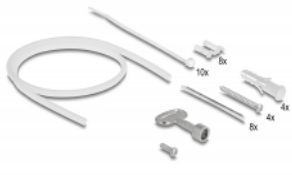

- Dimensions (LxlxH) : env. 243 x 195 x 55 mm

Contenu de l'emballage

- Boîtier de distribution de fibre optique
- 1 x clé
- Matériel de montage
- Tube en plastique
- 8 x protection thermorétractables

Image