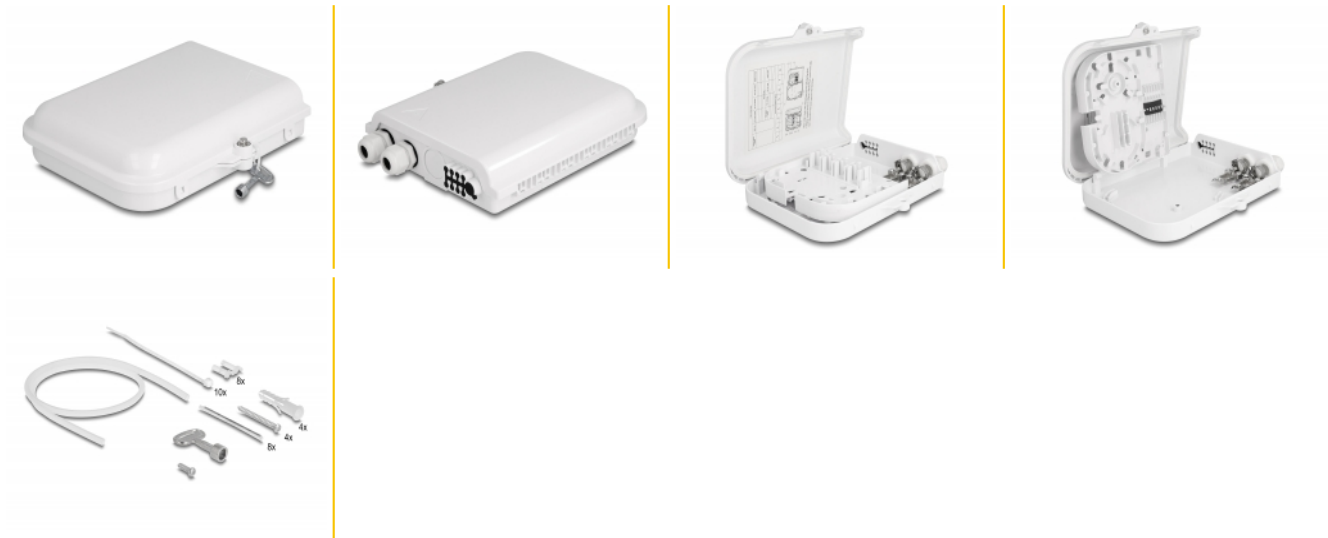

Packungsinhalt

- LWL Verteilerbox
- 1 x Schlüssel
- Befestigungsmaterial
- Kunststoffschlauch
- 8 x Schrumpfspleißschutz

Abbildungen