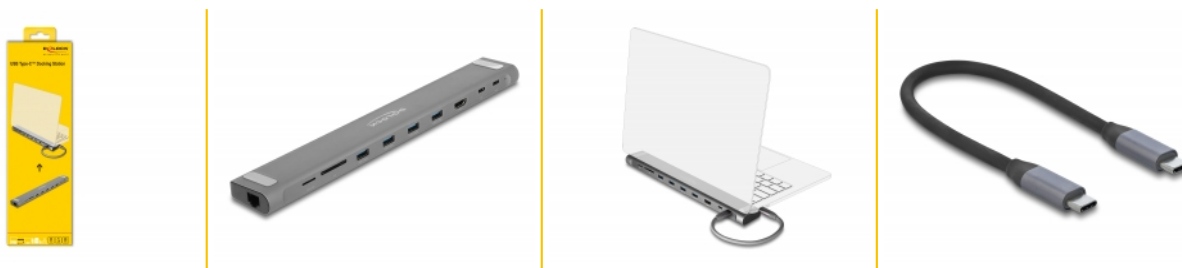

- Μεταφορά ηχητικών σημάτων και σημάτων βίντεο
- Μπορεί να χρησιμοποιήσει δύο κάρτες μνήμης ταυτόχρονα.
- Τα δεδομένα μπορούν να εναλλαχθούν απευθείας ανάμεσα σε δύο κάρτες μνήμης
- USB Power Delivery (PD) 3.0
- Υποστηρίζει HDCP 1.4
- Έξοδος ρεύματος κεντρικού υπολογιστή (host): μέγιστη 85 W
- 1 x Ένδειξη LED
- Μεταλλικό περίβλημα
- Χρώμα: γκρί
- Διαστάσεις (ΜxΠxΥ): περ. 282 x 41 x 16 mm

Απαιτήσεις συστήματος

- Mac OS 12.4 ή νεότερο
- Windows 8.1/8.1-64/10/10-64/11
- Συσκευή με μια ελεύθερη θύρα USB Type-C™ και εναλλακτική λειτουργία DisplayPort ή με μια ελεύθερη θύρα Thunderbolt™ 3

Περιεχόμενα συσκευασίας

- Σταθμός αγκύρωσης USB-C™
- Καλώδιο USB-C™ αρσενικό σε USB-C™ αρσενικό, μήκους περ. 20 cm
- Εγχειρίδιο χρήστη

Εικόνες