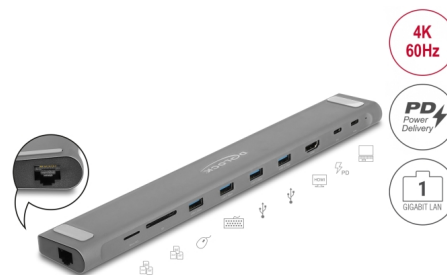

Delock USB Type-C™ Λεπτός Σταθμός Σύνδεσης 4K - HDMI / USB 3.2 Gen 1 / LAN / SD / PD 3.0

Περιγραφή

Αυτός ο σταθμός αγκύρωσης από τη Delock μπορεί να συνδεθεί σε έναν υπολογιστή με μια θύρα USB-C™ με DP Alt Mode ή Thunderbolt™ 3 και προσφέρει διάφορες διεπαφές. Μια οθόνη μπορεί να λειτουργεί στην έξοδο HDMI. Τέσσερις ενσωματωμένες θύρες USB επιτρέπουν τη χρήση των περιφερειακών, ενώ οι συνδέσεις για κάρτες SD και Micro SD και δίκτυο Gigabit ολοκληρώνουν τα χαρακτηριστικά του.

Αρ. προϊόντος 87895

EAN: 4043619878956

Χώρα προέλευσης: China

Συσκευασία: Retail Box

USB ?????????? ?????????? (USB PD 3.0) ??

????????????? ??? ??? 85 watt

Ο σταθμός σύνδεσης διαθέτει Θύρα Μεταφοράς Ενέργειας USB Type-C™. Εάν αυτή η θύρα συνδεθεί στην παροχή ενέργειας του laptop ή του tablet, η κεντρική συσκευή φορτίζεται με έως και 85 watt κατά τη λειτουργία.

Χαρακτηριστικά

- Συνδετήρας:
 - 1 x USB Type-C™ θηλυκό
 - 1 x USB Type-C™ θηλυκό (τροφοδοσία)
 - 4 x USB 5 Gbps τύπου-A, θηλυκό
 - 1 x HDMI θηλυκό
 - 1 x Gigabit LAN 10/100/1000 Mbps, θηλυκός σύνδεσμος RJ45
 - 1 x υποδοχή SD / SDHC / SDXC / MMC
 - 1 x υποδοχή Micro SD / SDHC / SDXC
- Ανάλυση έως και 3840 x 2160 @ 60 Hz
(ανάλογα με το σύστημα και το συνδεδεμένο υλικό)

- Μεταφορά ηχητικών σημάτων και σημάτων βίντεο
- Μπορεί να χρησιμοποιήσει δύο κάρτες μνήμης ταυτόχρονα.
- Τα δεδομένα μπορούν να εναλλαχθούν απευθείας ανάμεσα σε δύο κάρτες μνήμης
- USB Power Delivery (PD) 3.0
- Υποστηρίζει HDCP 1.4
- Έξοδος ρεύματος κεντρικού υπολογιστή (host): μέγιστη 85 W
- 1 x Ένδειξη LED
- Μεταλλικό περίβλημα
- Χρώμα: γκρί
- Διαστάσεις (ΜxΠxΥ): περ. 282 x 41 x 16 mm