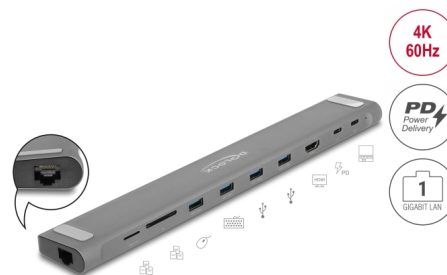

Delock Station d'accueil mince USB Type-C™ 4K - HDMI / USB 3.2 Gen 1 / LAN / SD / PD 3.0

Description

Cette station d'accueil Delock peut être connectée à un ordinateur avec un port USB-C™ Mode DP Alt ou Thunderbolt™ 3 et procure un grand nombre d'interfaces. Un moniteur peut être fonctionnel à la sortie HDMI. Quatre ports USB intégrés permettent d'utiliser des périphériques ; des connexions pour des cartes SD et Micro SD, et un réseau Gigaoctet complètent les dispositifs.

L'USB Power Delivery (USB PD 3.0) supporte jusqu'à 85 watts

La station d'accueil a un port USB Type-C™ Power Delivery. Si cette prise est connectée à l'alimentation d'un laptop ou d'une tablette, l'appareil hôte est chargé jusqu'à 85 Watts pendant l'opération.

N° produit 87895

EAN: 4043619878956

Pays d'origine: China

Emballage: Retail Box

Utilisation sous un laptop

Avec sa forme allongée et son boîtier métallique, la station d'accueil est parfaite pour l'utiliser sous un laptop, par exemple, un MacBook. L'inclinaison augmentée donne un meilleur confort pour travailler, de même qu'un meilleur refroidissement du laptop.

- Les données peuvent être échangées directement entre deux cartes mémoire connectées
- USB Power Delivery (PD) 3.0
- Prend en charge HDCP 1.4
- Sortie d'alimentation pour l'hôte : 85 W max.
- 1 x Indicateur LED
- Boîtier métallique
- Couleur : gris
- Dimensions (LxlxH) : env. 282 x 41 x 16 mm