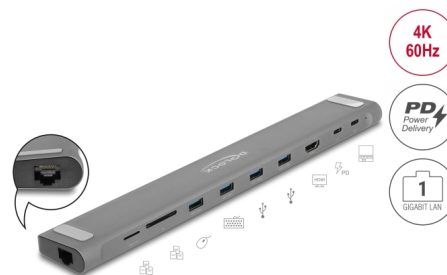

Delock Estación de Acoplamiento delgada USB Type-C™ 4K - HDMI / USB 3.2 Gen 1 / LAN / SD / PD 3.0

Descripción

Esta base de acoplamiento de Delock se puede conectar a un equipo mediante un puerto Modo DP Alt USB-C™ o Thunderbolt™ 3 y proporciona diversas interfaces. Se puede utilizar un monitor en la salida HDMI. Cuatro puertos USB integrados permiten el uso de periféricos, y las conexiones para tarjetas SD y Micro SD y redes Gigabit completan las funciones.

Suministro de potencia USB (USB PD 3.0) admite hasta 85 vatios

La estación de acoplamiento tiene un puerto USB Type-C™ Power Delivery. Si este puerto se conecta a la fuente de alimentación del portátil o la tableta, el dispositivo anfitrión se carga con hasta 85 vatios durante el funcionamiento.

Número de elemento 87895

EAN: 4043619878956

Pais de origen: China

Paquete: Retail Box

Uso debajo de la laptop

Gracias a su forma alargada y a su carcasa metálica, la estación de acoplamiento es perfectamente adecuada para su uso bajo una laptop, por ejemplo, el MacBook. El aumento de la inclinación de la laptop sirve para una mayor comodidad durante el trabajo, así como para una mejor refrigeración de la laptop.

- Se pueden utilizar dos tarjetas de memoria al mismo tiempo
- Los datos se pueden intercambiar directamente entre dos tarjetas de memoria conectadas
- USB Power Delivery (PD) 3.0
- Compatible con HDCP 1.4
- Potencia de salida para el host: máx. 85 W
- 1 x Indicador LED
- Carcasa metálica
- Color: gris
- Dimensiones (LAXANxAL): aprox. 282 x 41 x 16 mm