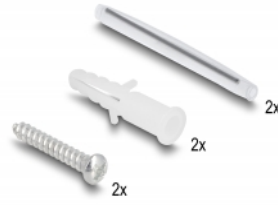

Delock Cutie de conectare fibră optică pentru montare pe perete, pentru 2 x SC Simplex sau LC Duplex, alb

Descriere scurta

Această cutie de conectare cu fibră optică de la Delock poate fi utilizată pentru amplasarea a până la două cuplaje de fibre optice SC Simplex sau LC Duplex și poate fi montată pe perete. Cutia de conectare este utilizată în rețeaua de fibre optice.

**Nr. 87894**

EAN: 4043619878949

Țara de origine: China

Pachet: Pungă din plastic
cu închidere tip fermoar

Specification

- Cutie de conectare cu fibră optică pentru aplicații FTTH
- 2 sloturi pentru cuplajele SC Simplex sau LC Duplex
- Montare pe perete
- Capac de protecție
- Temperatura mediului: -40 °C ~ 75 °C
- Culoare: alb
- Material: ABS
- Dimensiunii (LxlxÎ): aprox. 130 x 84 x 24 mm

Pachetul contine

- Cutie de conectare cu fibră optică
- Material de montare
- 2 x tuburi de protecție sudură

Imagini

Technical characteristics

Storage temperature:	-40 °C ~ 75 °C
----------------------	----------------

Physical characteristics

Material:	ABS
Lungime:	130 mm
Width:	84 mm
Height:	24 mm
Colour:	alb