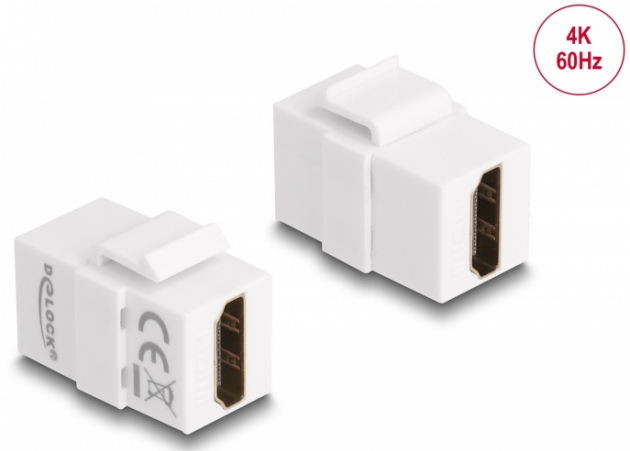

Delock Keystone modul HDMI ženski > HDMI ženski bijela

Opis

Ovaj Delock modul može se koristiti za produživanje primjerice HDMI kabela. Uz standardizirane mjere, može se koristiti za laku ugradnju na primjerice Keystone prednju ploču ili kutiju za površinsko ugrađivanje.

Tehnički podaci

- Priključak:
2 x HDMI-A ženski
- Razlučivost 3840 x 2160 @ 60 Hz (ovisno o sustavu i spojenom hardveru)
- Boja: bijela
- Za Keystone priključke dimenzija 19,2 x 14,9 mm
- Mjere (DxŠxV): oko 28,8 x 17,2 x 22,0 mm

Sadržaj pakiranja

- Keystone modul

Predmet br. 87876

EAN: 4043619878765

Zemlja podrijetla: China

Pakiranje: Plastična vrećica sa zip zatvaračem

General	
Mounting type:	Keystone modul
Interface	
Vanjski:	1 x HDMI ženski
Unutarnji:	1 x HDMI ženski
Physical characteristics	
Kućište boja:	bijela