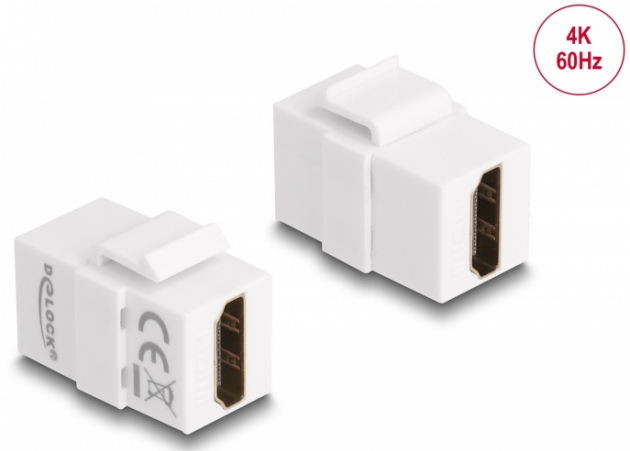

Delock Μονάδα Keystone HDMI θηλυκό > HDMI θηλυκό λευκό

Περιγραφή

Αυτή η μονάδα από τη Delock μπορεί να χρησιμοποιηθεί για την επέκταση π.χ. ενός καλωδίου HDMI. Με τυποποιημένες διαστάσεις μπορεί να χρησιμοποιηθεί για την εύκολη συμπληρωματική στερέωση σε π.χ. πίνακα ηλεκτρικών συνδέσεων Keystone, πλάκα πρόσοψης ή κουτί στερέωσης επιφάνειας.

Χαρακτηριστικά

- Συνδετήρας:
2 x HDMI-A θηλυκό
- Ανάλυση έως και 3840 x 2160 @ 60 Hz (ανάλογα με το σύστημα και το συνδεδεμένο υλικό)
- Χρώμα: λευκό
- Για θύρες Keystone με 19,2 x 14,9 mm
- Διαστάσεις (ΜxΠxΥ): περ. 28,8 x 17,2 x 22,0 mm

Περιεχόμενα συσκευασίας

- Μονάδα Keystone

Αρ. προϊόντος 87876

EAN: 4043619878765

Χώρα προέλευσης: China

Συσκευασία: Τσαντάκι με φερμουάρ

General	
Mounting type:	Μονάδα Keystone
Interface	
Εξωτερικά:	1 x HDMI θηλυκό
Εσωτερικός:	1 x HDMI θηλυκό
Physical characteristics	
Περιβλήμα Χρώμα:	λευκό