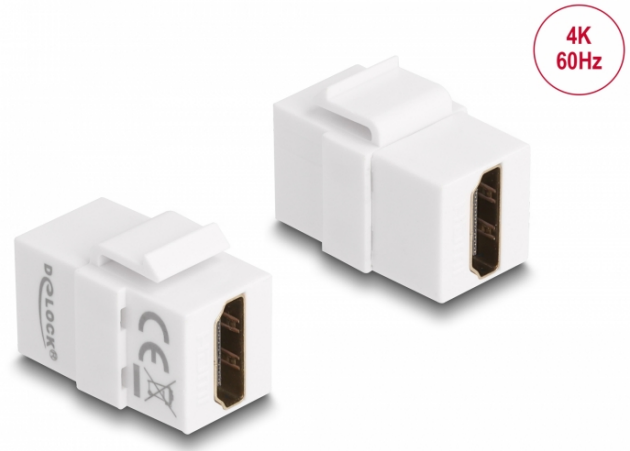

Delock Module Keystone HDMI femelle > HDMI femelle blanc

Description

Ce module Delock peut être utilisé pour étendre notamment un câble HDMI. Avec ses dimensions normalisées, il peut être utilisé pour un montage facile par encliquetage, notamment dans un panneau de brassage Keystone, une plaque frontale ou un boîtier à montage en surface.

Spécifications techniques

- Connecteurs :
2 x HDMI-A femelle
- Résolution jusqu'à 3840 x 2160 @ 60 Hz (selon le système et le matériel connecté)
- Couleur : blanc
- Pour ports Keystone 19,2 x 14,9 mm
- Dimensions (LxlxH) : env. 28,8 x 17,2 x 22,0 mm

Contenu de l'emballage

- Module Keystone

N° produit 87876

EAN: 4043619878765

Pays d'origine: China

Emballage: Sac polyvalent à fermeture éclair

General	
Mounting type:	Module Keystone
Interface	
Externe:	1 x HDMI femelle
Interne:	1 x HDMI femelle
Physical characteristics	
Boitier couleur:	blanc