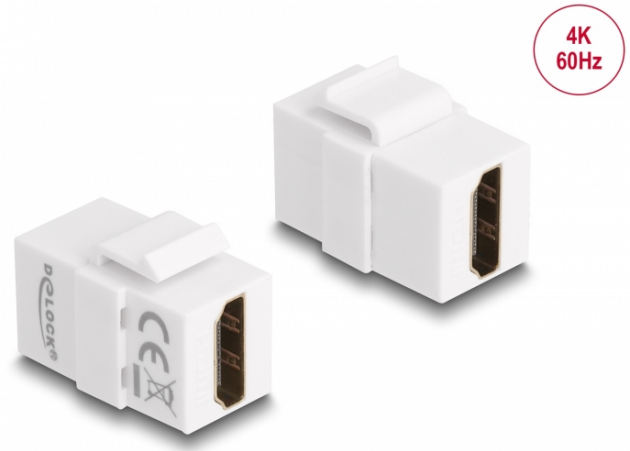

Delock Módulo Keystone HDMI hembra > HDMI hembra blanco

Descripción

Este módulo de Delock se puede utilizar para extender, por ejemplo, un cable HDMI. Con sus dimensiones estandarizadas se puede utilizar para una instalación de encaje sencilla en, por ejemplo, un panel de conexiones, una placa frontal o una caja de instalación en superficie.

Especificación técnica

- Conectores:
2 x HDMI-A hembra
- Resolución máxima 3840 x 2160 @ 60 Hz (depende del sistema y del hardware conectado)
- Color: blanco
- Para puertos de conexiones con 19,2 x 14,9 mm
- Dimensiones (LxANxAL): aprox. 28,8 x 17,2 x 22,0 mm

Contenido del paquete

- Módulo de conexiones

Número de elemento 87876

EAN: 4043619878765

País de origen: China

Paquete: Bolsa de plástico con cremallera

General	
Mounting type:	Módulo de conexiones
Interface	
Externo:	1 x HDMI hembra
Interno:	1 x HDMI hembra
Physical characteristics	
Carcasa color:	blanco