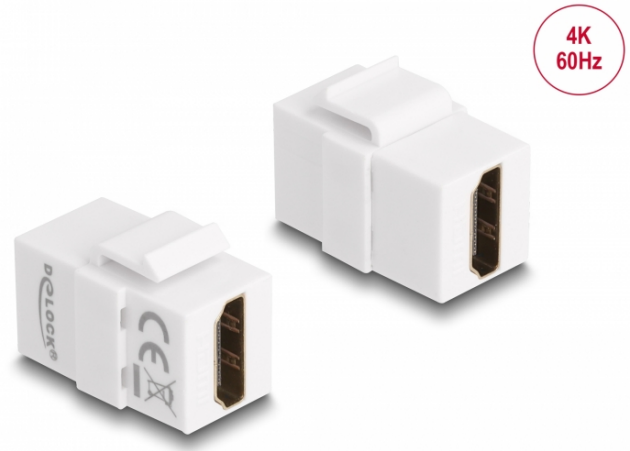

Delock Keystone modul HDMI samice > HDMI samice bílá

Popis

Tento modul od Delocku může být použit k prodloužení např. kabelu HDMI. Díky jeho normalizovaným rozměrům může být použit pro snadnou montáž např. do Keystone patchpanelové lišty nebo montážní krabice.

Specifikace

- Konektor:
2 x HDMI-A samice
- Rozlišení až 3840 x 2160 @ 60 Hz (v závislosti na systému a připojeném hardware)
- Barva: bílá
- Pro porty Keystone s 19,2 x 14,9 mm
- Rozměry (DxŠxV): cca. 28,8 x 17,2 x 22,0 mm

Obsah balení

- Keystone modul

Číslo produktu 87876

EAN: 4043619878765

Země původu: China

Balení: Plastová taška se zipem

General	
Mounting type:	Keystone modul
Interface	
Externí:	1 x HDMI samice
Interní:	1 x HDMI samice
Physical characteristics	
Pouzdro barva:	bílá