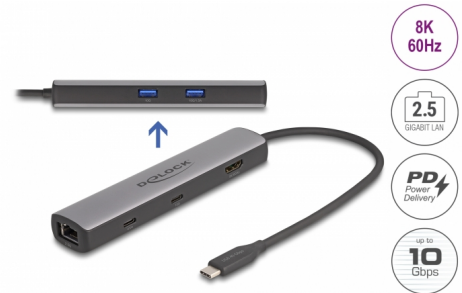

Delock Doková stanice USB 40 Gbps USB Type-C™ 8K - HDMI / USB 10 Gbps / 2,5 Gigabit LAN / PD 3.0 100 W

Popis

Tuto dokovací stanici značky Delock lze připojit k počítači s portem USB-C™ DP Alt Mode nebo Thunderbolt™ 3 nebo Thunderbolt™ 4 a poskytuje několik rozhraní. Na výstupním portu HDMI lze provozovat jeden monitor s maximálním rozlišením až 8K Ultra HD (7680 x 4320 @ 60 Hz). Dva integrované porty USB Typu-A a jeden port USB-C™ umožňují využívání periférií.

Integrované rozhraní 10/100/1000/2500 Mbps LAN

Dokovací stanice s integrovanou sítí RJ45 2,5 Gigabit LAN rozšiřuje PC nebo laptop o síťové rozhraní.

Číslo produktu 87865

EAN: 4043619878659

Země původu: China

Balení: Kartonová krabice

Podpora napájení USB Power Delivery (USB PD 3.0) s výkonem až 85 W

Dokovací stanice má napájecí port USB Type-C™ Power Delivery. Při připojení tohoto portu k napájecímu přívodu laptopu nebo tabletu bude hostitelské zařízení nabíjeno za provozu výkonem až 85 W.

s DSC: 7680 x 4320 @ 60 Hz

bez DSC: 7680 x 4320 @ 30 Hz

- Přenos audio a video signálu
- Podporuje HDCP 1.4 a 2.2
- Podporuje HDR
- Vstupní napájecí porty PD: 100 W, 15 W se používá pro dokovací stanice
- Výstupní výkon pro hostitele: max. 85 W
- Kovová skříňka
- Délka kabelu bez konektorů: cca. 25 cm
- Barva: šedá
- Rozměry (DxŠxV): cca. 142 x 30 x 18 mm