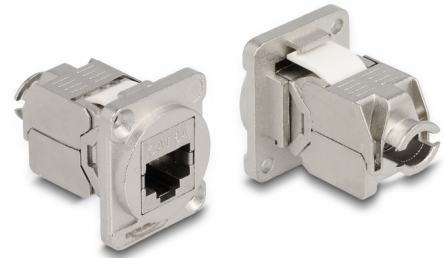

# Delock D-típusú Modul RJ45 Cat.6A hüvely - LSA hüvely

## Leírás

Ez a Delock modul beépíthető például XLR jack-ekhez kialakított D-típusú nyílással rendelkező panelekbe vagy keretekbe. Ezáltal lehetővé teszi digitális eszközök professzionális audio rendszerekbe építését.

## Műszaki adatok

- Csatlakozó:
  - külső: 1 x RJ45 hüvely
  - belső: 1 x LSA hüvely
- Anyaga: cink öntvény
- Szín: fekete
- D-típusú portokhoz 31 x 25 mm
- Panel kivágás (átmérő): kb. 24 mm
- Két felszerelő lyuk a szorító csavaroknak
- Méretek (HxSzxM): kb. 38 x 31 x 25 mm

## Physical characteristics

Diameter:	24 mm
Hosszúság:	38 mm
Width:	31 mm
Height:	25 mm
Szín:	fekete