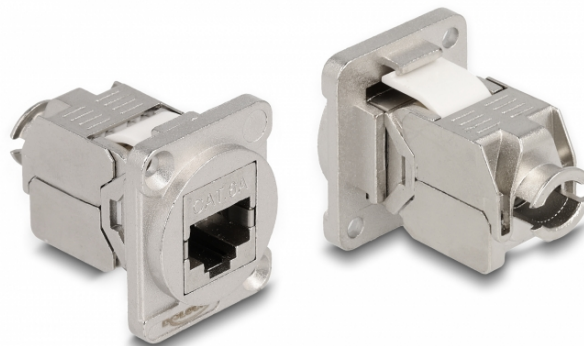

## Delock Modul D-Tip RJ45 Cat.6A mamă la LSA mamă

### Descriere scurta

Acest modul de la Delock poate fi montat, de exemplu în panouri sau cutii cu deschideri de tip-D pentru mufe XLR. Acest lucru îl face ideal pentru integrarea echipamentelor digitale în sisteme audio profesionale.

### Specification

- Conectori:  
extern: 1 x RJ45 mamă  
intern: 1 x LSA mamă
- Material: zinc turnat sub presiune
- Culoare: negru
- Pentru porturile de tip-D cu 31 x 25 mm
- Decupaj panou (diametru): aprox. 24 mm
- Două găuri de montare pentru fixarea cu șurub
- Dimensiunii (LxIxÎ): aprox. 38 x 31 x 25 mm

### Nr. 87818

EAN: 4043619878185

Țara de origine: China

Pachet: Pungă din plastic cu  
închidere tip fermoar

General	
Mounting type:	D-Type
Interface	
Conector 1:	1 x RJ45 mamă
Conector 2:	1 x LSA 180° (fără scule)
Physical characteristics	
Diameter:	24 mm
Lungime:	38 mm
Width:	31 mm
Height:	25 mm
Colour:	negru