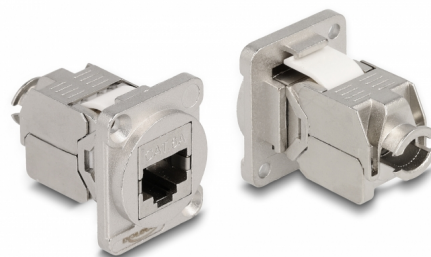

Delock Modul D-Tip RJ45 Cat.6A mamă la LSA mamă

Descriere scurta

Acest modul de la Delock poate fi montat, de exemplu în panouri sau cutii cu deschideri de tip-D pentru mufe XLR.

Acest lucru îl face ideal pentru integrarea echipamentelor digitale în sisteme audio profesionale.

Nr. 87818

EAN: 4043619878185

Țara de origine: China

Pachet: Pungă din plastic
cu închidere tip fermoar

Detalii tehnice

- Conectori:
 - extern: 1 x RJ45 mamă
 - intern: 1 x LSA mamă
- Material: zinc turnat sub presiune
- Culoare: negru
- Pentru porturile de tip-D cu 31 x 25 mm
- Decupaj panou (diametru): aprox. 24 mm
- Două găuri de montare pentru fixarea cu șurub
- Dimensiunii (LxlxÎ): aprox. 38 x 31 x 25 mm

Pachetul contine

- Modul D-Tip

Imagini

General

Mounting type:	D-Type
----------------	--------

Interface

Conector 1:	1 x RJ45 mamă
Conector 2:	1 x LSA 180° (fără scule)

Physical characteristics

Diameter:	24 mm
Lungime:	38 mm
Width:	31 mm
Height:	25 mm
Colour:	negru