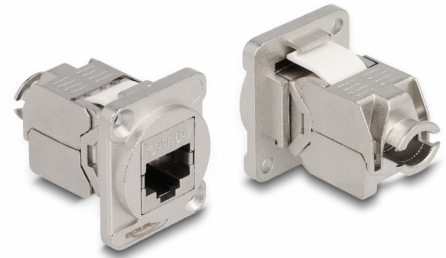

Delock D-Type Modul RJ45 Cat.6A ženski na LSA ženski

Opis

Ovaj modul tvrtke Delock može se montirati, primjerice, u panelima ili kućištima s D-type otvorima za XLR priključke.

To ga čini idealnim za ugradnju digitalne opreme u profesionalnim audio sustavima.

Predmet br. 87818

EAN: 4043619878185

Zemlja podrijetla: China

Pakiranje: Plastična vrećica sa zip zatvaračem

Tehnički podaci

- Priključak:
 - vanjski: 1 x RJ45 ženski
 - unutarnji: 1 x LSA ženski
- Materijal: lijevani cink
- Boja: crno
- Za D-type ulaze dimenzije 31 x 25 mm
- Izrez ploče (promjer): oko 24 mm
- Dvije montažne rupe za pričvršćenje vijka
- Mjere (DxŠxV): oko 38 x 31 x 25 mm

Sadržaj pakiranja

- Modul D-Type

Slike

General

Mounting type:	D-Type
----------------	--------

Interface

Priključak 1:	1 x RJ45 ženski
Priključak 2:	1 x LSA 180° (bez alata)

Physical characteristics

Diameter:	24 mm
Duljina:	38 mm
Width:	31 mm
Height:	25 mm
Boja:	crne