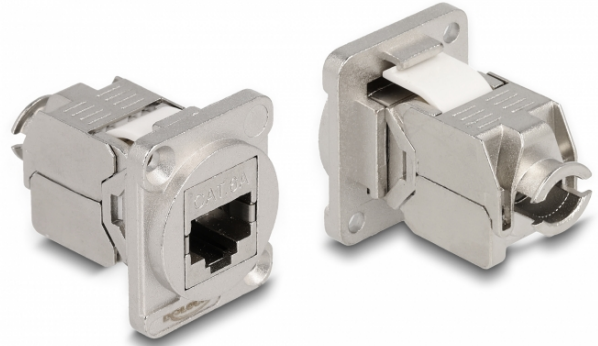

## Delock D-Type Modul RJ45 Cat.6A ženski na LSA ženski

### Opis

Ovaj modul tvrtke Delock može se montirati, primjerice, u panelima ili kućištima s D-type otvorima za XLR priključke. To ga čini idealnim za ugradnju digitalne opreme u profesionalnim audio sustavima.

### Tehnički podaci

- Priključak:  
vanjski: 1 x RJ45 ženski  
unutarnji: 1 x LSA ženski
- Materijal: lijevani cink
- Boja: crno
- Za D-type ulaze dimenzije 31 x 25 mm
- Izrez ploče (promjer): oko 24 mm
- Dvije montažne rupe za pričvršćenje vijka
- Mjere (DxŠxV): oko 38 x 31 x 25 mm

### Predmet br. 87818

EAN: 4043619878185

Zemlja podrijetla: China

Pakiranje: Plastična vrećica sa zip zatvaračem

General	
Mounting type:	D-Type
Interface	
Priključak 1:	1 x RJ45 ženski
Priključak 2:	1 x LSA 180° (bez alata)
Physical characteristics	
Diameter:	24 mm
Duljina:	38 mm
Width:	31 mm
Height:	25 mm
Boja:	crni