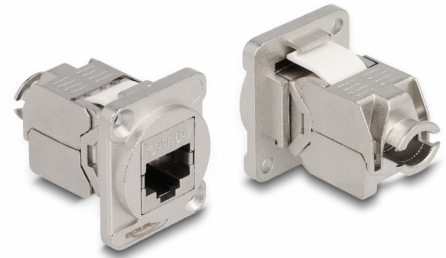

Delock D-Type Modul RJ45 Cat.6A ženski na LSA ženski

Opis

Ovaj modul tvrtke Delock može se montirati, primjerice, u panelima ili kućištima s D-type otvorima za XLR priključke.

To ga čini idealnim za ugradnju digitalne opreme u profesionalnim audio sustavima.

Predmet br. 87818

EAN: 4043619878185

Zemlja podrijetla: China

Pakiranje: Plastična vrećica sa zip zatvaračem

Tehnički podaci

- Priključak:
 - vanjski: 1 x RJ45 ženski
 - unutarnji: 1 x LSA ženski
- Materijal: lijevani cink
- Boja: crno
- Za D-type ulaze dimenzije 31 x 25 mm
- Izrez ploče (promjer): oko 24 mm
- Dvije montažne rupe za pričvršćenje vijka
- Mjere (DxŠxV): oko 38 x 31 x 25 mm

Sadržaj pakiranja

- Modul D-Type

Slike

General

| | |
|----------------|--------|
| Mounting type: | D-Type |
|----------------|--------|

Interface

| | |
|---------------|--------------------------|
| Priključak 1: | 1 x RJ45 ženski |
| Priključak 2: | 1 x LSA 180° (bez alata) |

Physical characteristics

| | |
|-----------|-------|
| Diameter: | 24 mm |
| Duljina: | 38 mm |
| Width: | 31 mm |
| Height: | 25 mm |
| Boja: | crne |