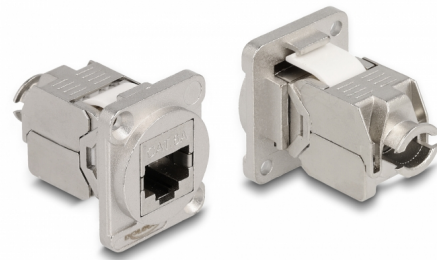

# Delock Μονάδα Τύπου D RJ45 Cat.6A θηλυκό προς LSA θηλυκό

## Περιγραφή

Αυτή η μονάδα της Delock μπορεί να τοποθετηθεί π.χ. σε πίνακες ή θήκες με ανοίγματα τύπου D για υποδοχές XLR. Αυτό το κάνει κατάλληλο για την ενσωμάτωση ψηφιακού εξοπλισμού σε επαγγελματικά συστήματα ήχου.

## Προδιαγραφές

- Συνδετήρας:
  - εξωτερικά: 1 x θηλυκός RJ45
  - εσωτερικά: 1 x θηλυκός LSA
- Υλικό: χυτο-πρεσαριστός ψευδάργυρος
- Χρώμα: μαύρο
- Για θύρες τύπου D με 31 x 25 mm
- Διατρήσεις πίνακα (διάμετρος): περ. 24 mm
- Δύο οπές τοποθέτησης για στερέωση με βίδες
- Διαστάσεις (ΜxΠxΥ): περ. 38 x 31 x 25 mm

## Physical characteristics

Diameter:	24 mm
Μήκος:	38 mm
Width:	31 mm
Height:	25 mm
Χρώμα:	μαύρο