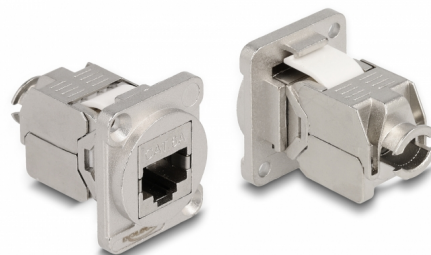

Delock Μονάδα Τύπου D RJ45 Cat.6A θηλυκό προς LSA θηλυκό

Περιγραφή

Αυτή η μονάδα της Delock μπορεί να τοποθετηθεί π.χ. σε πίνακες ή θήκες με ανοίγματα τύπου D για υποδοχές XLR. Αυτό το κάνει κατάλληλο για την ενσωμάτωση ψηφιακού εξοπλισμού σε επαγγελματικά συστήματα ήχου.

Αρ. προϊόντος 87818

EAN: 4043619878185

Χώρα προέλευσης: China

Συσκευασία: Τσαντάκι με φερμουάρ

Χαρακτηριστικά

- Συνδετήρας:
εξωτερικά: 1 x θηλυκός RJ45
εσωτερικά: 1 x θηλυκός LSA
- Υλικό: χυτο-πρεσαριστός ψευδάργυρος
- Χρώμα: μαύρο
- Για θύρες τύπου D με 31 x 25 mm
- Διατρήσεις πίνακα (διάμετρος): περ. 24 mm
- Δύο οπές τοποθέτησης για στερέωση με βίδες
- Διαστάσεις (ΜxΠxΥ): περ. 38 x 31 x 25 mm

Περιεχόμενα συσκευασίας

- Μονάδα Τύπου D

General

Mounting type:	D-Type
----------------	--------

Interface

Συνδετήρας 1:	1 x θηλυκός RJ45
Συνδετήρας 2:	1 x LSA 180° (χωρίς εργαλεία)

Physical characteristics

Diameter:	24 mm
Μήκος:	38 mm
Width:	31 mm
Height:	25 mm
Χρώμα:	μαύρο