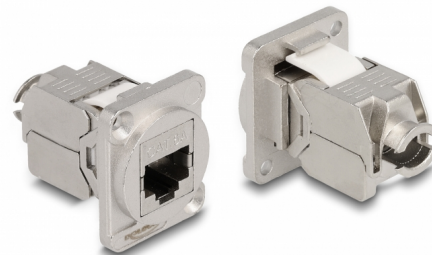

# Delock Μονάδα Τύπου D RJ45 Cat.6A θηλυκό προς LSA θηλυκό

## Περιγραφή

Αυτή η μονάδα της Delock μπορεί να τοποθετηθεί π.χ. σε πίνακες ή θήκες με ανοίγματα τύπου D για υποδοχές XLR. Αυτό το κάνει κατάλληλο για την ενσωμάτωση ψηφιακού εξοπλισμού σε επαγγελματικά συστήματα ήχου.

## Προδιαγραφές

- Συνδετήρας:
  - εξωτερικά: 1 x θηλυκός RJ45
  - εσωτερικά: 1 x θηλυκός LSA
- Υλικό: χυτο-πρεσαριστός ψευδάργυρος
- Χρώμα: μαύρο
- Για θύρες τύπου D με 31 x 25 mm
- Διατρήσεις πίνακα (διάμετρος): περ. 24 mm
- Δύο οπές τοποθέτησης για στερέωση με βίδες
- Διαστάσεις (ΜxΠxΥ): περ. 38 x 31 x 25 mm

## Physical characteristics

Diameter:	24 mm
Μήκος:	38 mm
Width:	31 mm
Height:	25 mm
Χρώμα:	μαύρο