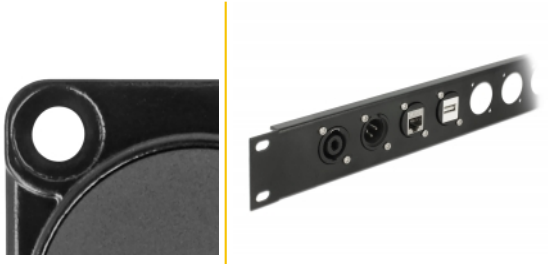

Delock Μονάδα Τύπου D RJ45 Cat.6A θηλυκό προς LSA θηλυκό

Περιγραφή

Αυτή η μονάδα της Delock μπορεί να τοποθετηθεί π.χ. σε πίνακες ή θήκες με ανοίγματα τύπου D για υποδοχές XLR. Αυτό το κάνει κατάλληλο για την ενσωμάτωση ψηφιακού εξοπλισμού σε επαγγελματικά συστήματα ήχου.

Αρ. προϊόντος 87817

EAN: 4043619878178

Χώρα προέλευσης: China

Συσκευασία: Τσαντάκι με φερμουάρ

Προδιαγραφές

- Συνδετήρας:
 - εξωτερικά: 1 x θηλυκός RJ45
 - εσωτερικά: 1 x θηλυκός LSA
- Υλικό: χυτο-πρεσαριστός ψευδάργυρος
- Χρώμα: μαύρο
- Για θύρες τύπου D με 31 x 25 mm
- Διατρήσεις πίνακα (διάμετρος): περ. 24 mm
- Δύο οπές τοποθέτησης για στερέωση με βίδες
- Διαστάσεις (ΜxΠxΥ): περ. 31 x 30 x 25 mm

Περιεχόμενα συσκευασίας

- Μονάδα Τύπου D

Εικόνες

General

Mounting type:	D-Type
----------------	--------

Interface

Συνδετήρας 1:	1 x θηλυκός RJ45
Συνδετήρας 2:	1 x LSA 180° (χωρίς εργαλεία)

Physical characteristics

Diameter:	24 mm
Μήκος:	31 mm
Width:	30 mm
Height:	25 mm
Χρώμα:	μαύρο