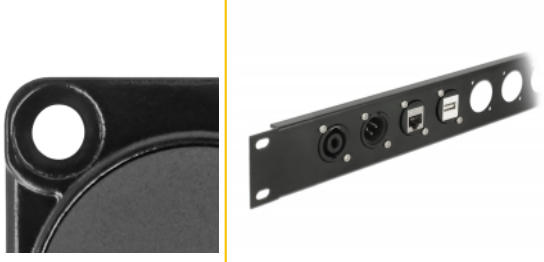

Delock Moduł D-Type HDMI żeński do żeński kątowny 90°

Opis

Moduł Delock mogą być montowane w panelach i skrzynkach z otworami D-type do portów żeńskich XLR. Doskonale do integracji urządzeń cyfrowych z profesjonalnymi systemami audio.

Numer artykułu 87811

EAN: 4043619878116

Kraj pochodzenia: China

Opakowanie: Torba na zamek błyskawiczny

Szczegóły techniczne

- Złącze:
zewnątrzne: 1 x HDMI, wtyk żeński
wewnętrzne: 1 x HDMI, wtyk żeński
- Materiał: odlew cynkowy
- Kolor: czarny
- Dla portów D-type 31 x 25 mm
- Panelu (średnica): ok. 24 mm
- Dwa otwory montażowe do mocowania śrubami
- Wymiary (DxSxW): ok. 37 x 31 x 25 mm

Zawartość opakowania

- Moduł D-Type

Zdjęcia

General

Mounting type:	D-Type
----------------	--------

Interface

Złącze 1:	1 x HDMI-A żeński
Złącze 2:	1 x HDMI-A żeński

Physical characteristics

Diameter:	24 mm
Długość:	37 mm
Width:	31 mm
Height:	25 mm
Kolor:	czarny