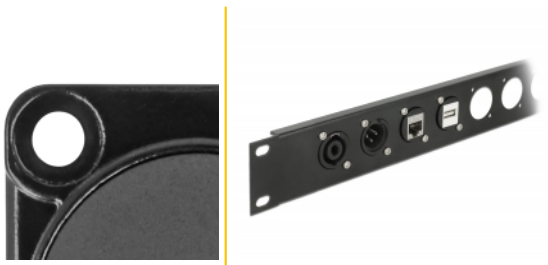

Delock D-Type Modul HDMI ženski na ženski kutni 90°

Opis

Ovaj modul tvrtke Delock može se montirati, primjerice, u panelima ili kućištima s D-type otvorima za XLR priključke.

To ga čini idealnim za ugradnju digitalne opreme u profesionalnim audio sustavima.

Predmet br. 87811

EAN: 4043619878116

Zemlja podrijetla: China

Pakiranje: Plastična vrećica sa zip zatvaračem

Tehnički podaci

- Priključak:
 - vanjski: 1 x HDMI ženski
 - unutarnji: 1 x HDMI ženski
- Materijal: lijevani cink
- Boja: crno
- Za D-type ulaze dimenzije 31 x 25 mm
- Izrez ploče (promjer): oko 24 mm
- Dvije montažne rupe za pričvršćenje vijka
- Mjere (DxŠxV): oko 37 x 31 x 25 mm

Sadržaj pakiranja

- Modul D-Type

Slike

General

Mounting type:	D-Type
----------------	--------

Interface

Priključak 1:	1 x HDMI-A ženski
Priključak 2:	1 x HDMI-A ženski

Physical characteristics

Diameter:	24 mm
Duljina:	37 mm
Width:	31 mm
Height:	25 mm
Boja:	crne