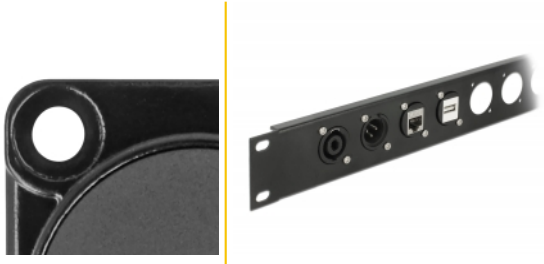

Delock Typu D Modul HDMI samice na samice 90° pravoúhlý

Popis

Tento modul Delock lze namontovat např. na panely nebo kryty s otvory typu D pro konektory XLR.

To jej dělá ideálním k integraci digitálních zařízení do profesionálních zvukových systémů.

Číslo produktu 87811

EAN: 4043619878116

Země původu: China

Balení: Plastová taška se zipem

Technické detaily

- Konektor:
externí: 1 x HDMI samice
interní: 1 x HDMI samice
- Materiál: zinkový odlitek
- Barva: černá
- Pro porty typu D o rozměru 31 x 25 mm
- Výřez z panelu (průměr): cca. 24 mm
- Dva montážní otvory k připevnění šroubů
- Rozměry (DxŠxV): cca. 37 x 31 x 25 mm

Obsah balení

- Modul typu D

Příslušenství

General

Mounting type:	D-Type
----------------	--------

Interface

Konektor 1:	1 x HDMI-A samice
Konektor 2:	1 x HDMI-A samice

Physical characteristics

Diameter:	24 mm
Délka:	37 mm
Width:	31 mm
Height:	25 mm
Barva:	černá