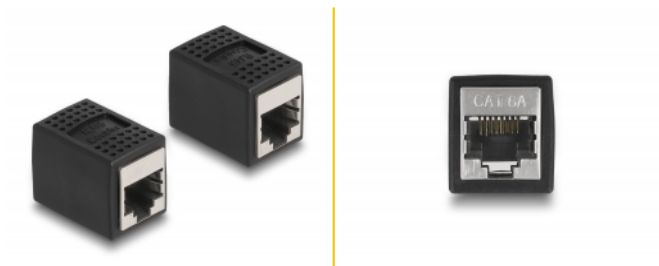

Contenuto della confezione

- Accoppiatore RJ45

Immagini