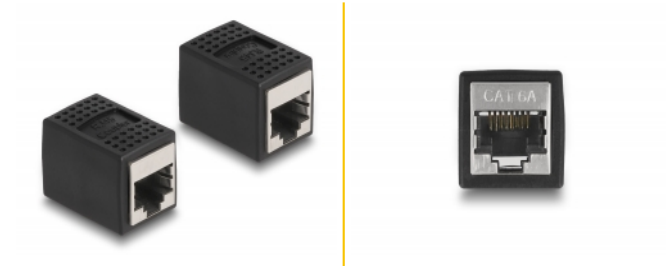

Delock Adaptér RJ45 samice na RJ45 samice Cat.6A černá

Popis

Tuto spojku značky Delock lze použít k připojení nebo prodloužení dvou síťových kabelů RJ45.

Číslo produktu 87796

EAN: 4043619877966

Země původu: China

Balení: Plastová taška se zipem

Technické detaily

- Konektor:
 - 1 x RJ45 samice (8P/8C)
 - 1 x RJ45 samice (8P/8C)
- 1:1 spojení
- Cat.6A specifikace
- Stíněný (STP)
- Pozlacené kontakty
- Materiál: PVC (55P)
- Barva: černá
- Rozměry (DxŠxV): cca. 28,0 x 20,6 x 19,3 mm

Systémové požadavky

- Volný port RJ45 samec

Obsah balení

- RJ45 spojka

Příslušenství

General

Specifikace:	Cat. 6A
--------------	---------

Interface

Konektor 1:	1 x RJ45 samice
Konektor 2:	1 x RJ45 samice

Physical characteristics

Materiál:	PVC
Shielding:	STP
Délka:	28,0 mm
Width:	20,6 mm
Height:	19,3 mm
Barva:	černá