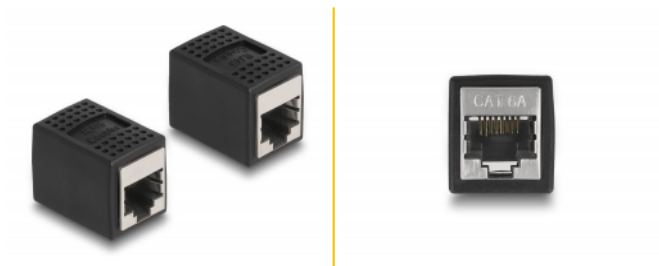

Delock Adaptér RJ45 samice na RJ45 samice Cat.6A černá

Popis

Tuto spojku značky Delock lze použít k připojení nebo prodloužení dvou síťových kabelů RJ45.

Číslo produktu 87796

EAN: 4043619877966

Země původu: China

Balení: Plastová taška se zipem

Specifikace

- Konektor:
 - 1 x RJ45 samice (8P/8C)
 - 1 x RJ45 samice (8P/8C)
- 1:1 spojení
- Cat.6A specifikace
- Stíněný (STP)
- Pozlacené kontakty
- Materiál: PVC (55P)
- Barva: černá
- Rozměry (DxŠxV): cca. 28,0 x 20,6 x 19,3 mm

Systémové požadavky

- Volný port RJ45 samec

Obsah balení

- RJ45 spojka

Příslušenství

General

Specifikace:	Cat. 6A
--------------	---------

Interface

Konektor 1:	1 x RJ45 samice
Konektor 2:	1 x RJ45 samice

Physical characteristics

Materiál:	PVC
Shielding:	STP
Délka:	28,0 mm
Width:	20,6 mm
Height:	19,3 mm
Barva:	černá