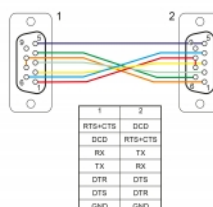

Delock Σειριακό Καλώδιο RS-232 D-Sub 9 θηλυκό προς θηλυκό μηδενικό διαποδιαμορφωτή (null modem) με περίβλημα στενής υποδοχής - αυτόματος έλεγχος CTS / RTS - 0,5 μ.

Περιγραφή

Αυτό το σειριακό καλώδιο της Delock είναι ένα πλήρως ενσύρματο καλώδιο μηδενικού διαποδιαμορφωτή (null modem) με - αυτόματο έλεγχο CTS / RTS - για εκτυπωτές, εργαλεία μέτρησης, μετατροπείς, κόμβους RS-232, κατανεμητές κλπ. Με αυτό το καλώδιο, μπορούν να συνδεθούν μεταξύ τους δύο σειριακές συσκευές RS-232 για ανταλλαγή δεδομένων.

**0,5 m**

Χαρακτηριστικά

- Συνδετήρας:
1 x θηλυκός σειριακό D-Sub 9 με βίδες
1 x θηλυκός σειριακό D-Sub 9 με βίδες
- Μετρητής καλωδίου: 28 AWG
- Πλήρως ενσύρματο καλώδιο
- Λειτουργία Pin: 7+8 - 1, 2 - 3, 3 - 2, 4 - 6, 6 - 4, 5 - 5, 1 - 7+8, θωρακισμένο
- Χρώμα: μαύρο
- Απομονωτής: PVC
- Τύπος βίδας: #4-40 UNC
- Διάμετρος καλωδίου: περίπου 5 mm
- Μήκος καλωδίου περιλ. ο σύνδεσμος: περ. 0,5 m

Απαιτήσεις συστήματος

- Ελεύθερη αρσενική θύρα D-Sub 9

Περιεχόμενα συσκευασίας

- Καλώδιο

Αρ. προϊόντος 87788

EAN: 4043619877881

Χώρα προέλευσης: China

Συσκευασία: Τσαντάκι με φερμουάρ

Εικόνες

General	
Προδιαγραφές:	RS-232 (EIA / TIA)
Style:	Mini Sub-D9 Nullmodem "RTS / CTS auto control"
Interface	
Συνδετήρας 1:	1 x θηλυκός σειριακό D-Sub 9 με βίδες
Συνδετήρας 2:	1 x θηλυκός σειριακό D-Sub 9 με βίδες
Technical characteristics	
Ρυθμός μεταφοράς δεδομένων:	up to 921.6 Kbps
Signal transmission:	TxD, RxD, RTS, CTS, DTR, DSR, DCD, GND + Schirmung
Physical characteristics	
Cable type:	AWM Style 2464 28 AWG 80 °C 300 V VW-1
Διάμετρος καλωδίου:	5 mm
Cable length incl. connector:	0,5 m
Τελείωμα ακίδας:	επιχρυσωμένη
Conductor material:	Copper tinned
Conductor gauge:	28 AWG
Τύπος βίδας:	#4-40 UNC
Shielding:	Aluminum foil
Χρώμα:	μαύρο
Cable jacket material:	PVC
Safety of Flammability:	VW-1