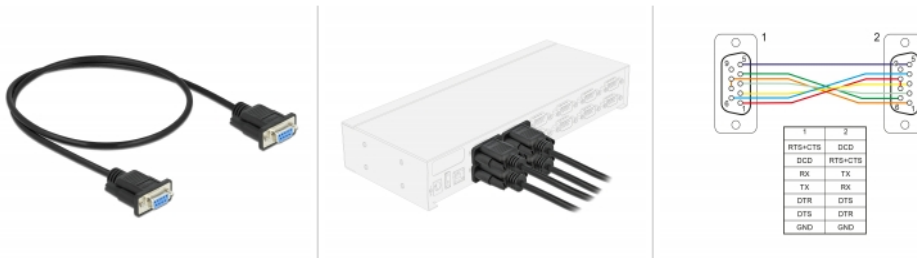

Delock Cable serie RS-232 D-Sub 9 hembra a hembra de módem nulo con carcasa de enchufe estrecha - control automático CTS / RTS - 0,5 m

Descripción

Este cable serie de Delock es un cable de módem nulo completamente cableado con, control automático CTS / RTS, para impresoras, instrumentos de medición, convertidores, concentradores RS-232, paneles de conexión, etc. Se pueden conectar con este cable dos dispositivos serie RS-232 para el intercambio de datos.

0,5 m

Especificación técnica

- Conectores:
1 x D-Sub 9 serie hembra con tornillos
1 x D-Sub 9 serie hembra con tornillos
- Valor normalizado del cable: 28 AWG
- Cable completo
- Asignación de pines: 7+8 - 1, 2 - 3, 3 - 2, 4 - 6, 6 - 4, 5 - 5, 1 - 7+8, apantallado
- Color: negro
- Aislador: PVC
- Tipo de tornillo: #4-40 UNC
- Diámetro del cable: aprox. 5 mm
- Longitud del cable conectores incluido: aprox. 0,5 m

Requisitos del sistema

- Un puerto D-Sub 9 macho disponible

Contenido del paquete

- Cable

Número de elemento 87788

EAN: 4043619877881

Pais de origen: China

Paquete: Bolsa de plástico con cremallera

Image

General	
Especificación técnica:	RS-232 (EIA / TIA)
Style:	Mini Sub-D9 Nullmodem "RTS / CTS auto control"
Interface	
Conector 1:	1 x D-Sub 9 serie hembra con tornillos
Conector 2 :	1 x D-Sub 9 serie hembra con tornillos
Technical characteristics	
Velocidades de transferencias de datos:	up to 921.6 Kbps
Signal transmission:	TxD, RxD, RTS, CTS, DTR, DSR, DCD, GND + Schirmung
Physical characteristics	
Cable type:	AWM Style 2464 28 AWG 80 °C 300 V VW-1
Diámetro del cable:	5 mm
Cable length incl. connector:	0,5 m
Acabado de los pines:	chapado en oro
Conductor material:	Copper tinned
Conductor gauge:	28 AWG
Tipo de tornillo:	#4-40 UNC
Shielding:	Aluminum foil
Color:	negro
Cable jacket material:	PVC
Safety of Flammability:	VW-1