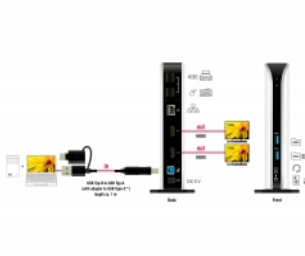

- Station d'accueil USB
- Câble USB Type-B mâle à USB Type-A mâle (avec adaptateur à USB Type-C™ mâle), longueur env. 1 m
- Alimentation électrique
- Mode d'emploi

Image