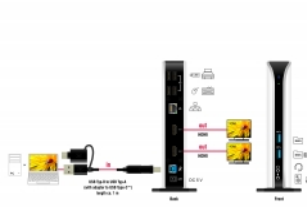

Delock Estación de acoplamiento USB Dual HDMI Full-HD / USB 3.2 / LAN / Audio

Descripción

Esta estación de acoplamiento de Delock puede conectarse a una computadora con un puerto USB-C™ o USB Tipo-A y proporciona una variedad de interfaces. Dos monitores pueden funcionar simultáneamente en los puertos de salida HDMI. Cuatro puertos USB 2.0 incorporados y dos puertos USB 3.2 Gen 1 permiten el uso de periféricos, conexiones para micrófono y altavoz y una red Gigabit completan las características.

Contenido del paquete

Número de elemento 87771

EAN: 4043619877713

Pais de origen: China

Paquete: Retail Box

- Base de acoplamiento USB
- Cable USB Tipo-B macho a USB Tipo-A macho (con adaptador a USB Type-C™ macho), longitud aprox. 1 m
- Fuente de alimentación
- Manual del usuario

Image

General

Función :	mirror and extend
Supported operating system:	Mac OS 10.15.5 or above Windows 10 32-bit Windows 10 64-bit Windows 8.1 32-bit Windows 8.1 64-bit

Technical characteristics

Maximum screen resolution:	2048 x 1152 @ 60 Hz 2560 x 1440 @ 50 Hz
----------------------------	--------------------------------------------