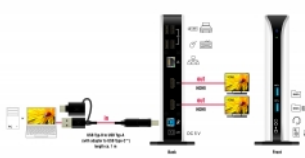

- USB dokovací stanice
- Kabel ze zástrčkového konektoru USB Typu-B na zástrčkový konektor USB Typu-A (s adaptérem na zástrčkový konektor USB Type-C™), délka cca. 1 m
- Napájecí zdroj
- Uživatelská příručka

Příslušenství