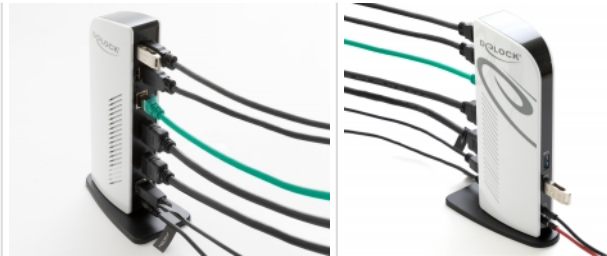

- USB dokovací stanice
- Kabel ze zástrčkového konektoru USB Typu-B na zástrčkový konektor USB Typu-A (s adaptérem na zástrčkový konektor USB Type-C™), délka cca. 1 m
- Napájecí zdroj
- Uživatelská příručka

Příslušenství