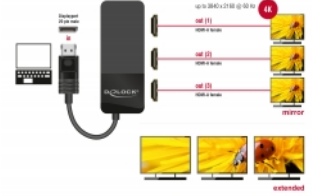

Příslušenství